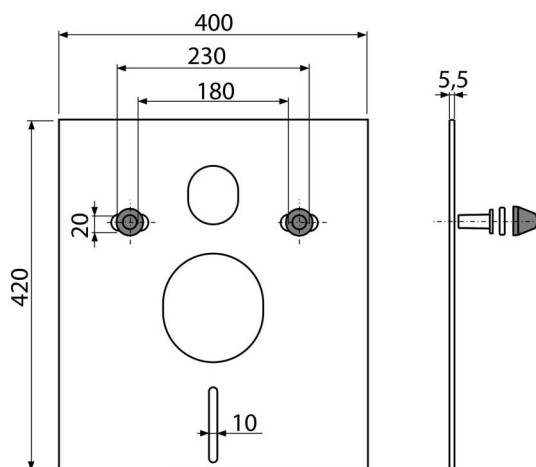

M930CR

Izolační deska pro závěsné WC a bidet s příslušenstvím a krytkou (chrom)

Použití

Pro montáž keramiky s připojením 180 mm a 230 mm
Pro vyrovnání nerovností mezi zařizovacím předmětem a obkladem
Pro závěsné WC a závěsný bidet

Vlastnosti

- Bez paměťového efektu
- Jednoduše zařezatelná do tvaru zařizovacího předmětu
- Materiál: XLPE
- Přerušení přenosu vibrací mezi zdí a zařizovacím předmětem

Rozsah dodávky

- Chromovaná krytka 2 ks
- Izolační deska
- Podložka izolační desky 2 ks
- Podložka matice 2 ks
- Vložka izolační desky 2 ks

Objednací kód, Logistické informace

| Kód | EAN | Hmotnost (kus balení paleta) | Rozměr (kus balení) | Množství (balení paleta) |
|--------|---------------|-------------------------------------|------------------------------|-------------------------------|
| M930CR | 8595580503048 | 0,21 10,64 190,2 kg | 420×400×5,5 590×430×390 mm | 50 800 ks |