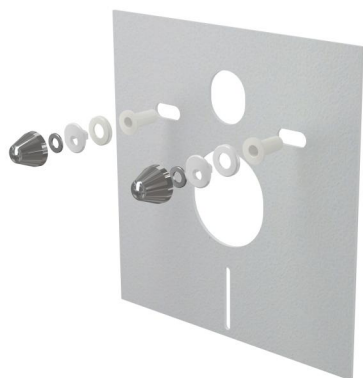

M930CR

Izolační deska pro závěsné WC a bidet s příslušenstvím a krytkou (chrom)

Použití

Pro montáž keramiky s připojením 180 mm a 230 mm
Pro vyrovnání nerovností mezi zařizovacím předmětem a obkladem
Pro závěsné WC a závěsný bidet

Vlastnosti

- Bez paměťového efektu
- Jednoduše zařezatelná do tvaru zařizovacího předmětu
- Materiál: XLPE
- Přerušení přenosu vibrací mezi zdí a zařizovacím předmětem

Rozsah dodávky

- Chromovaná krytka 2 ks
- Izolační deska
- Podložka izolační desky 2 ks
- Podložka matice 2 ks
- Vložka izolační desky 2 ks