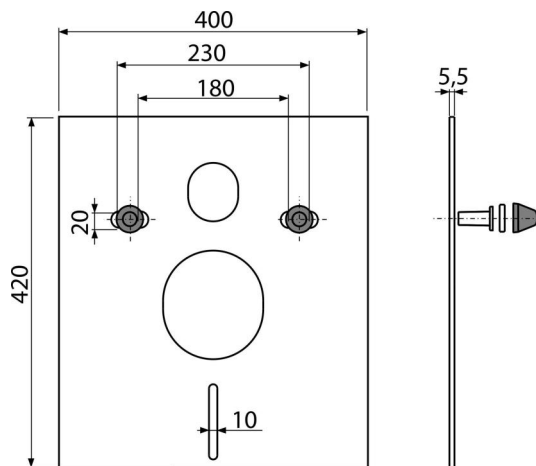

M930CR

Izolační deska pro závěsné WC a bidet s příslušenstvím a krytkou (chrom)

Použití

Pro montáž keramiky s připojením 180 mm a 230 mm
Pro vyrovnání nerovností mezi zařizovacím předmětem a obkladem
Pro závěsné WC a závěsný bidet

Vlastnosti

- Bez paměťového efektu
- Jednoduše zařezatelná do tvaru zařizovacího předmětu
- Materiál: XPLE
- Přerušení přenosu vibrací mezi zdí a zařizovacím předmětem

Rozsah dodávky

- Chromovaná krytka 2 ks
- Izolační deska
- Podložka izolační desky 2 ks
- Podložka matice 2 ks
- Vložka izolační desky 2 ks

Objednávací kód, Logistické informace

Kód	EAN	Hmotnost (kus balení paleta)	Rozměr (kus balení)	Množství (balení paleta)
M930CR	8595580503048	0,21 10,64 190,2 kg	420×400×5,5 590×430×390 mm	50 800 ks

Záruky 2/2 roky * Celní kód 39269097