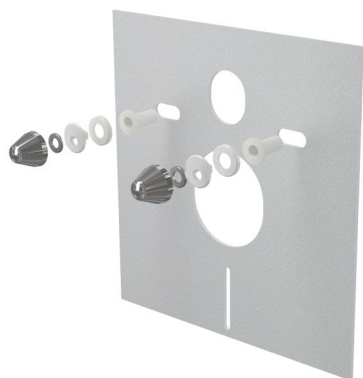

M930CR

Izolační deska pro závěsné WC a bidet s příslušenstvím a krytkou (chrom)

Použití

Pro montáž keramiky s připojením 180 mm a 230 mm
Pro vyrovnání nerovností mezi zařizovacím předmětem a obkladem
Pro závěsné WC a závěsný bidet

Vlastnosti

- Bez paměťového efektu
- Jednoduše zařezatelná do tvaru zařizovacího předmětu
- Materiál: XPLE
- Přerušení přenosu vibrací mezi zdí a zařizovacím předmětem

Rozsah dodávky

- Chromovaná krytka 2 ks
- Izolační deska
- Podložka izolační desky 2 ks
- Podložka matice 2 ks
- Vložka izolační desky 2 ks