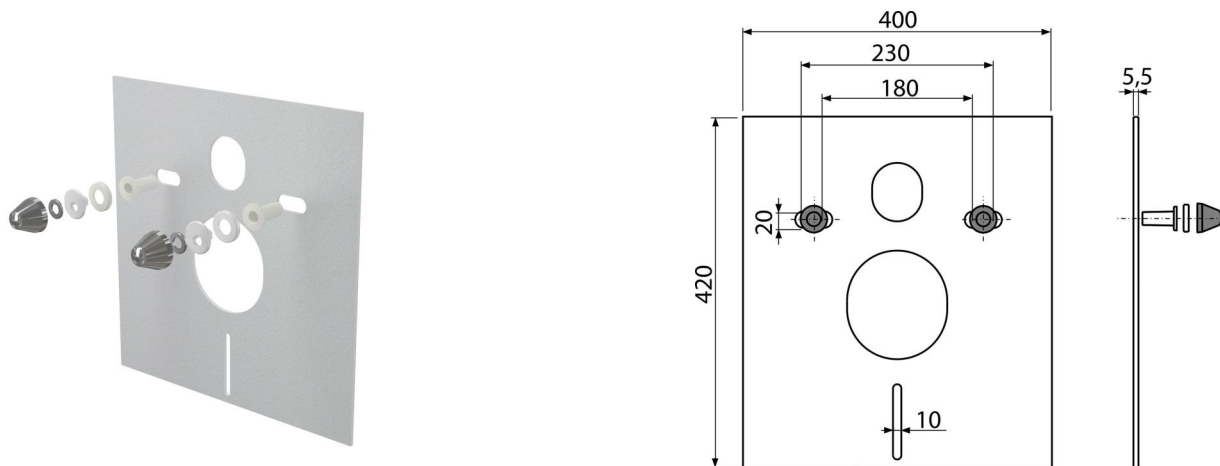

M930CR

Zajcsökkentő lemez függesztett WC-hez és bidéhez tartozékokkal és fedéllel (króm)

Alkalmazás

A kerámia szereléséhez 180 mm és 230 mm csatlakozással
A beszerelésre kerülő tárgy és a burkolat közötti egyenetlenség kompenzálására
Függesztett WC és bidéhez

Jellemzők

- Memória-effektus nélkül
- Egyszerűen bevágható a beszerelésre szánt tárgy formájára
- Anyag: XPLE
- A fal és a beszerelésre szánt tárgy közötti rezgés átvitel megszakítása

Csomag tartalma

- Krómozott fedő 2 db
- Zajcsökkentő lemez
- Alátét a zajcsökkentő lemezhez 2 db
- Alátét anyához 2 db
- Betét zajcsökkentő lemezhez 2 db

Rendelési szám, Logisztikai információk

Kód	EAN	Súly (db csomagolás paletta)	Méret (db csomagolás)	Mennyiség (csomagolás paletta)
M930CR	8595580503048	0,21 10,64 190,2 kg	420×400×5,5 590×430×390 mm	50 800 db