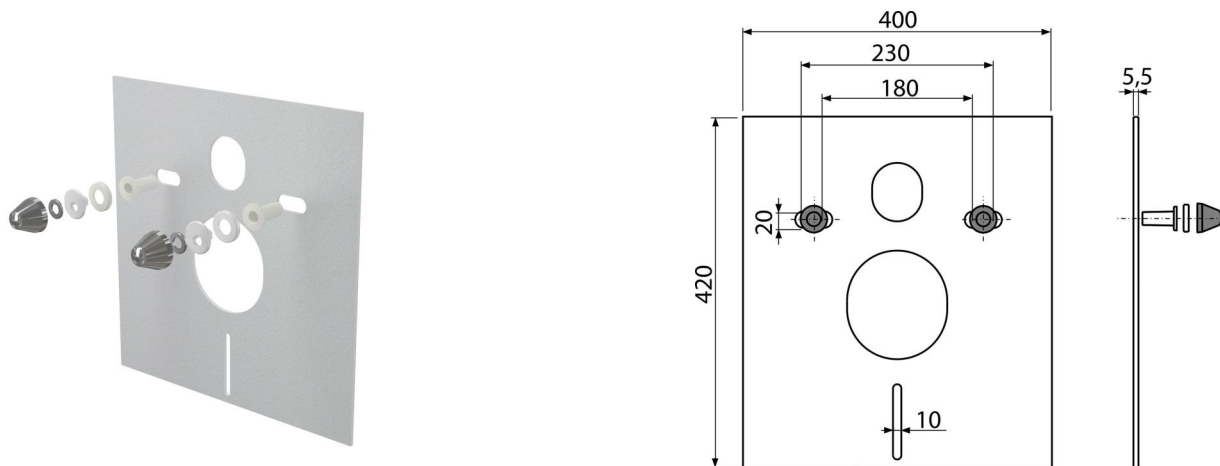

# M930CR

Zajcsökkentő lemez függesztett WC-hez és bidéhez tartozékokkal és fedéllel (króm)

## Alkalmazás

A kerámia szereléséhez 180 mm és 230 mm csatlakozással  
A beszerelésre kerülő tárgy és a burkolat közötti egyenetlenség kompenzálására  
Függesztett WC és bidéhez

## Jellemzők

- Memória-effektus nélkül
- Egyszerűen bevágható a beszerelésre szánt tárgy formájára
- Anyag: XLPE
- A fal és a beszerelésre szánt tárgy közötti rezgés átvitel megszakítása

## Rendelési szám, Logisztikai információk

Kód	EAN	Súly (db   csomagolás   paletta)	Méret (db   csomagolás)	Mennyiség (csomagolás   paletta)
M930CR	8595580503048	0,21   10,64   190,2 kg	420×400×5,5   590×430×390 mm	50   800 db