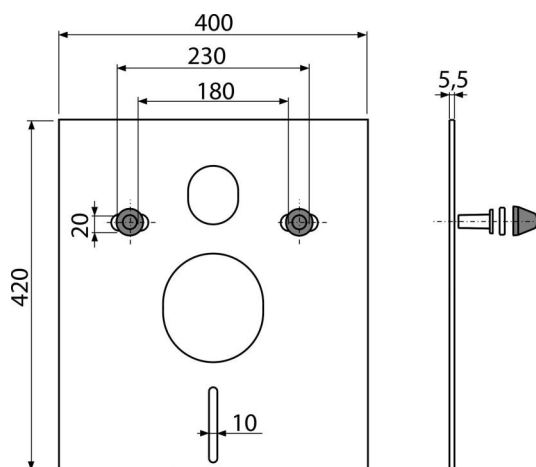

M930CR

Garnitură fonică pentru vas WC suspendat și bideu cu accesorii incluse (capac cromat)

Aplicație

Pentru montarea vaselor ceramice cu distanța între orificiile pentru bolțuri de 180

mm și 230 mm

Pentru a compensa inegalitățile dintre ceramică și gresie

Pentru WC și bideu suspendate

Caracteristici

- Fără efect de memorie
- Pur și simplu decupați forma elementului de montat
- Material: XLPE
- Împiedică propagarea vibrațiilor către perete

Conținutul pachetului

- Capac cromat 2 buc
- Garnitură fonică
- Șaibă 2 buc
- Piuliță 2 buc
- Inserție placă izolatoare 2 buc

Detalii pentru comandă, Informații logistice

Cod	EAN	Greutate (buc ambalare palet)	Dimensiuni (buc ambalare)	Cantitate (ambalare palet)
M930CR	8595580503048	0,21 10,64 190,2 kg	420x400x5,5 590x430x390 mm	50 800 buc