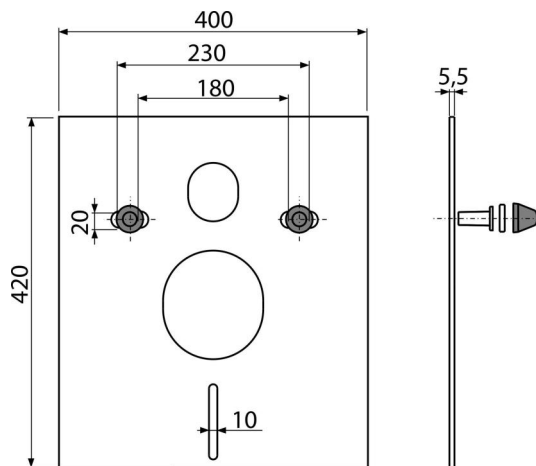

M930CR

Garnitură fonică pentru vas WC suspendat și bideu cu accesorii incluse (capac cromat)

Aplicație

Pentru montarea vaselor ceramice cu distanța între orificiile pentru bolțuri de 180

mm și 230 mm

Pentru a compensa inegalitățile dintre ceramică și gresie

Pentru WC și bideu suspendate

Caracteristici

- Fără efect de memorie
- Pur și simplu decupați forma elementului de montat
- Material: XLPE
- Împiedică propagarea vibrațiilor către perete

Conținutul pachetului

- Capac cromat 2 buc
- Garnitură fonică
- Șaibă 2 buc
- Piuliță 2 buc
- Inserție placă izolatoare 2 buc

Detalii pentru comandă, Informații logistice

Cod	EAN	Greutate (buc ambalare palet)	Dimensiuni (buc ambalare)	Cantitate (ambalare palet)
M930CR	8595580503048	0,21 10,64 190,2 kg	420x400x5,5 590x430x390 mm	50 800 buc