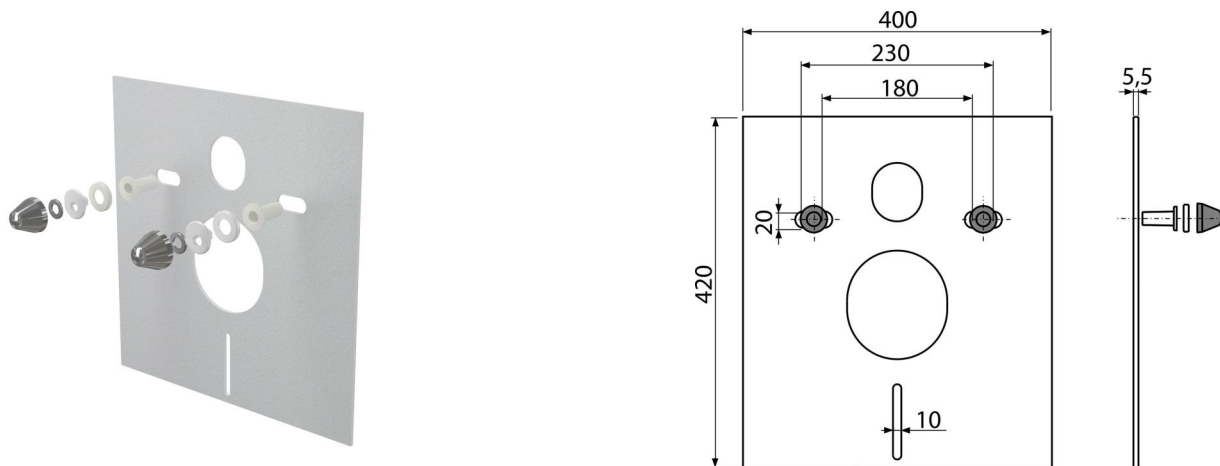

M930CR

Звукоизоляционная плита для подвесного унитаза и для биде с принадлежностями и колпачками (хромированными)

Область применения

Для установки с керамикой, имеющей соединения 180 мм или 230 мм
Чтобы компенсировать неравенство между керамикой и облицовочной плиткой

Для подвесных унитазов и биде

Характеристика

- Без эффекта «памяти»
- Легко обрезается под размеры керамики
- Материал: XPLE
- Поглощает вибрации между стеной и керамикой

Содержание комплекта

- Хромированная крышка – 2 шт.
- Изоляционная плита
- Защитная шайба изоляционной плиты – 2 шт.
- Шайба – 2 шт.
- Защитная прокладка изоляционной плиты – 2 шт.

Код заказа, Логистическая информация

Код	EAN	Вес (шт упаковка паллета)	Размеры (шт упаковка)	Количество (упаковка паллета)
M930CR	8595580503048	0,21 10,64 190,2 кг	420x400x5,5 590x430x390 мм	50 800 шт

Гарантии