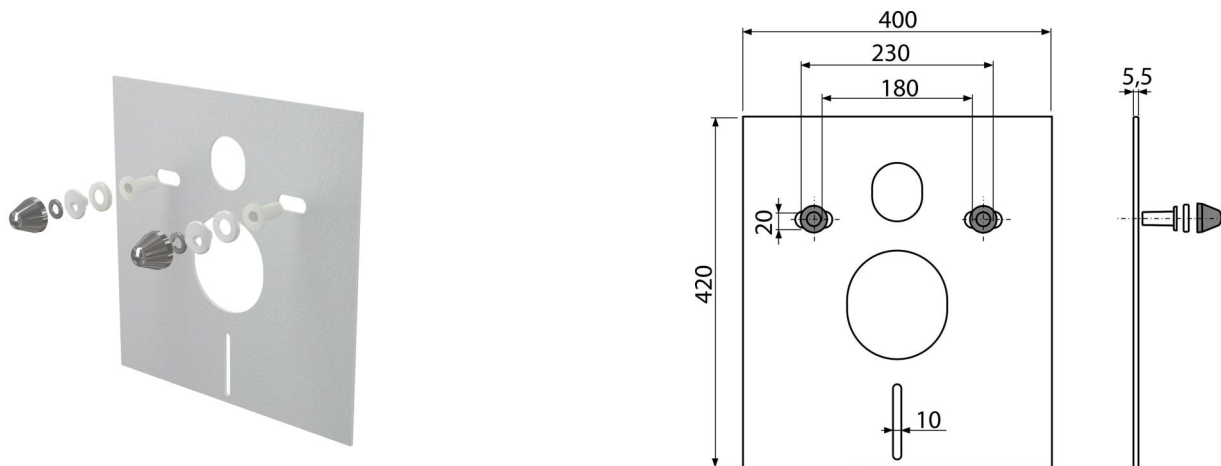

# M930CR

Звукоизоляционная плита для подвесного унитаза и для биде с принадлежностями и колпачками (хромированными)

## Область применения

Для установки с керамикой, имеющей соединения 180 мм или 230 мм  
Чтобы компенсировать неравенство между керамикой и облицовочной плиткой  
Для подвесных унитазов и биде

## Характеристика

- Без эффекта «памяти»
- Легко обрезается под размеры керамики
- Материал: XLPE
- Поглощает вибрации между стеной и керамикой

## Содержание комплекта

- Хромированная крышка – 2 шт.
- Изоляционная плита
- Защитная шайба изоляционной плиты – 2 шт.
- Шайба – 2 шт.
- Защитная прокладка изоляционной плиты – 2 шт.