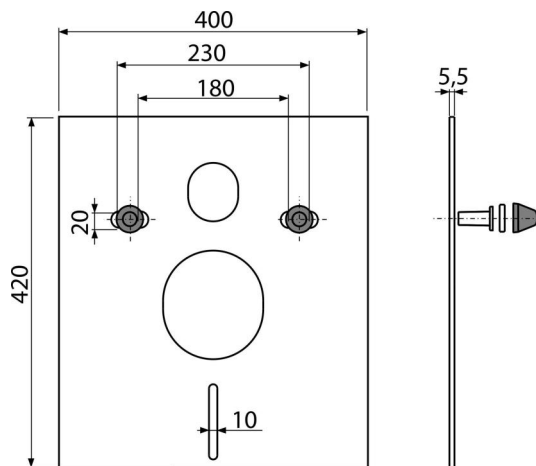

# M930CR

Izolačná doska pre závesné WC a bidet s príslušenstvom a krytkou (chróm)

## Použitie

Pre montáž keramiky s pripojením 180 mm a 230 mm  
 Pre vyrovnanie nerovností medzi zariadenovacím predmetom a obkladom  
 Pre závesné WC a závesný bidet

## Vlastnosti

- Bez pamätového efektu
- Jednoducho zarezateľná do tvaru zariadenovacieho predmetu
- Materiál: XPLE
- Prerušenie prenosu vibrácií medzi stenou a zariadenovacím predmetom

## Objednací kód, Logistické informácie

Kód	EAN	Hmotnosť (kus   balenie   paleta)	Rozmer (kus   balenie)	Množstvo (balenie   paleta)
M930CR	8595580503048	0,21   10,64   190,2 kg	420×400×5,5   590×430×390 mm	50   800 ks