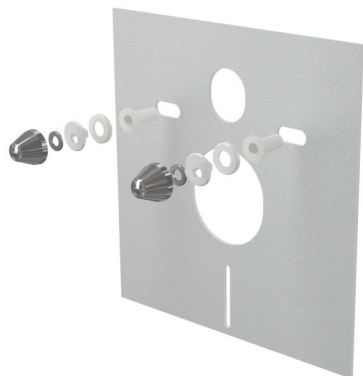

# M930CR

Izolačná doska pre závesné WC a bidet s príslušenstvom a krytkou (chróm)

## Použitie

Pre montáž keramiky s pripojením 180 mm a 230 mm  
 Pre vyrovnanie nerovností medzi zariadenovacím predmetom a obkladom  
 Pre závesné WC a závesný bidet

## Vlastnosti

- Bez pamätového efektu
- Jednoducho zarezateľná do tvaru zariadenovacieho predmetu
- Materiál: XPLE
- Prerušenie prenosu vibrácií medzi stenou a zariadenovacím predmetom