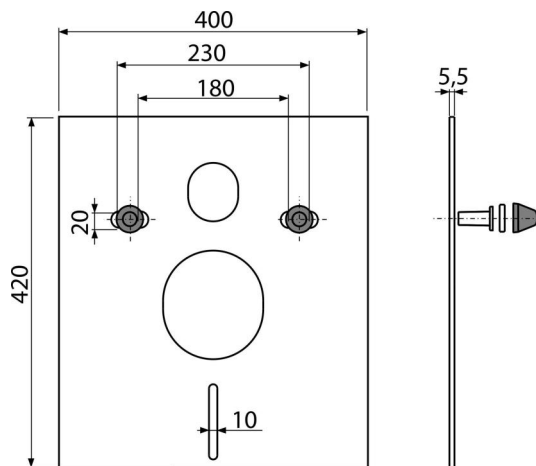

M930CR

Izolaciona ploča za konzolni WC i bide sa priborom i kapicom (hrom)

Primena

Za ugradnju keramike sa priključnim terenima 180 mm i 230 mm

Da bi se nadoknadile nejednakosti između keramike i pločica

Za WC i zidni bide

Karakteristike

- Bez efekta memorije
- Jednostavno obradiv u obliku korišćene keramike
- Materijal: XPLE
- Prekida prenos vibracija između zida i keramike

Obim isporuke

- Hrom kapa 2 kom
- Izolaciona ploča
- Podloška za izolacione ploče 2 kom
- Podloška za matice 2 kom
- Uložak izolacione ploče 2 kom

Broj porudžbine, Logističke informacije

Šifra	EAN	Težina (komad pakovanje paleta)	Dimenzije (komad paleta)	Količina (pakovanje paleta)
M930CR	8595580503048	0,21 10,64 190,2 kg	420x400x5,5 590x430x390 mm	50 800 kom