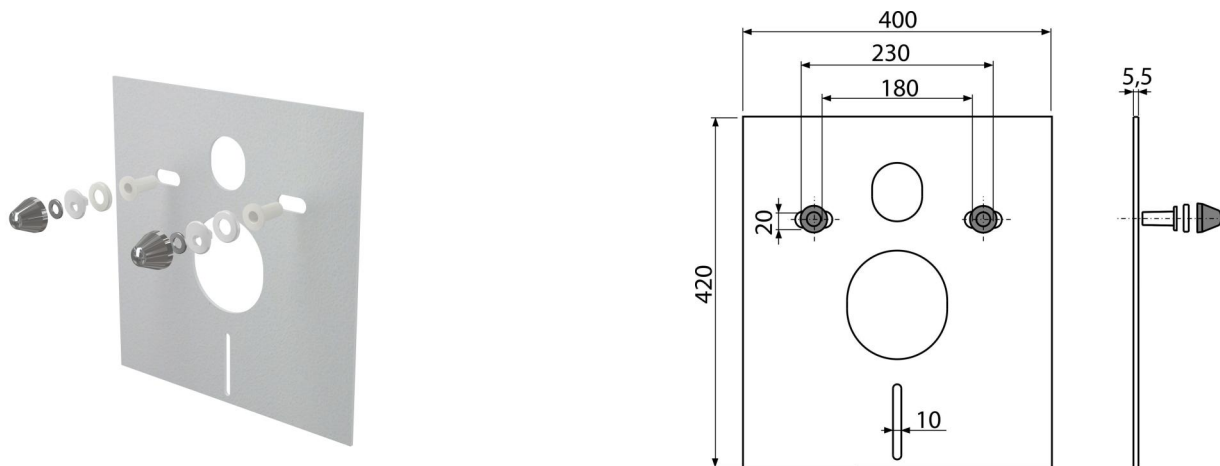

M930CR

Izolaciona ploča za konzolni WC i bide sa priborom i kapicom (hrom)

Primena

Za ugradnju keramike sa priključnim terenima 180 mm i 230 mm
Da bi se nadoknadile nejednakosti između keramike i pločica
Za WC i zidni bide

Karakteristike

- Bez efekta memorije
- Jednostavno obradiv u obliku korišćene keramike
- Materijal: XLPE
- Prekida prenos vibracija između zida i keramike

Obim isporuke

- Hrom kapa 2 kom
- Izolaciona ploča
- Podloška za izolacione ploče 2 kom
- Podloška za matice 2 kom
- Uložak izolacione ploče 2 kom

Broj porudžbine, Logističke informacije

Šifra	EAN	Težina (komad pakovanje paleta)	Dimenzije (komad paleta)	Količina (pakovanje paleta)
M930CR	8595580503048	0,21 10,64 190,2 kg	420x400x5,5 590x430x390 mm	50 800 kom