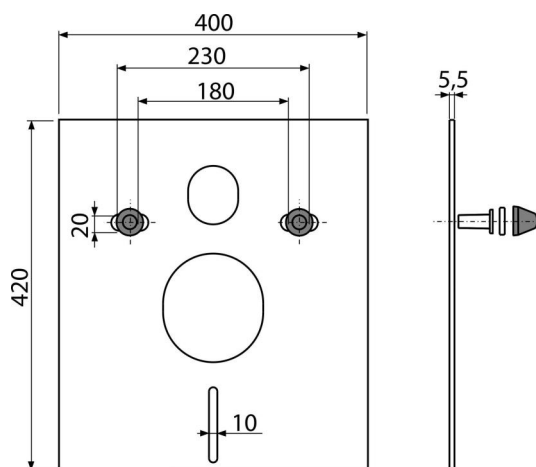

M930CR

Izolaciona ploča za konzolni WC i bide sa priborom i kapićom (hrom)

Primena

Za ugradnju keramike sa priključnim terenima 180 mm i 230 mm

Da bi se nadoknadile nejednakosti između keramike i pločica

Za WC i zidni bide

Broj porudžbine, Logističke informacije

Šifra	EAN	Težina (komad pakovanje paleta)	Dimenzije (komad paleta)	Količina (pakovanje paleta)
M930CR	8595580503048	0,21 10,64 190,2 kg	420x400x5,5 590x430x390 mm	50 800 kom