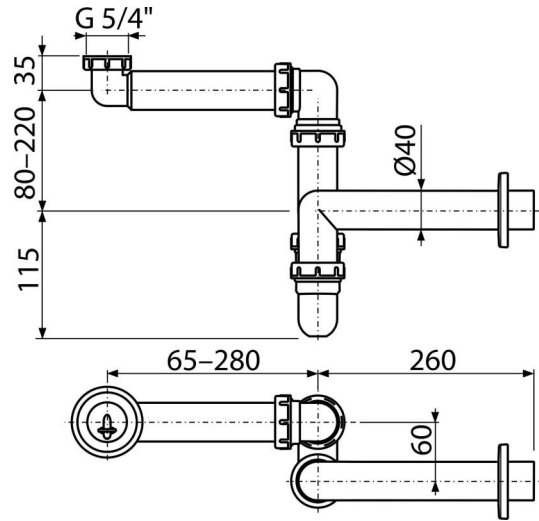

A434

Raumsparsiphon für die Waschbecken DN40 mit einer Überwurfmutter 5/4"

Anwendung

Für Waschbecken
Um Platz unter dem Waschbecken zu sparen

Eigenschaften

- Material: Polypropylen
- Anschluss an Abflussrohr $\text{Ø}40$ mm

Verpackungsinhalt

- Überwurfmutter für Anschluss an Waschbecken 5/4"
- Rosette aus Kunststoff
- Siphon-Körper

Bestellnummer, Logistische Informationen

Code	EAN	Gewicht (stück | menge | palette)	Maße (stück | menge)	Verpackung (menge | palette)
A434	8595580503086	0,39 | 3,92 | 129,9 kg	330×90×210 | 590×240×390 mm	10 | 280 Stk.

Die Garantien

2/3 jahre *

Normen

EN 274

Technische Parameter

- Durchfluss 60 l/min
- Wärmeresistenz 95 °C
- der Geruchsverschluss 64 mm