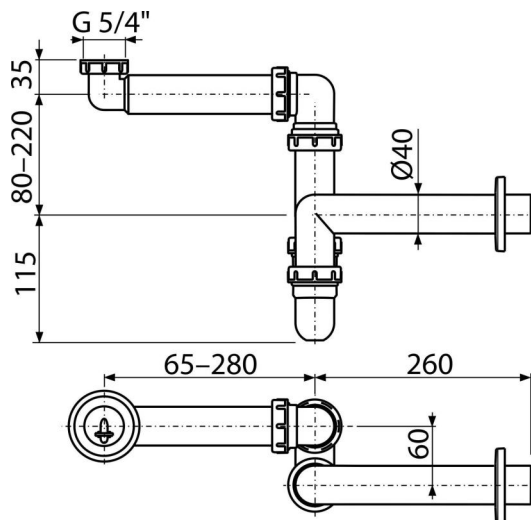

# A434

Małogabarytowy półsyfon umywalkowy DN40 z nakrętką 5/4"

### Cechy

- Materiał: polipropylen
- Przyłącze do rur kanalizacyjnych Ø40 mm

### Zakres dostawy

- Nakrętka do podłączenia spustu 5/4" umywalki
- Rozeta z tworzywa sztucznego
- Korpus syfonu

### Numer zamówienia, Informacje logistyczne

Kod	EAN	Waga (sztuka   pakowanie   paleta)	Wymiary (sztuka   pakowanie)	Ilość (pakowanie   paleta)
A434	8595580503086	0,39   3,92   129,9 kg	330x90x210   590x240x390 mm	10   280 szt