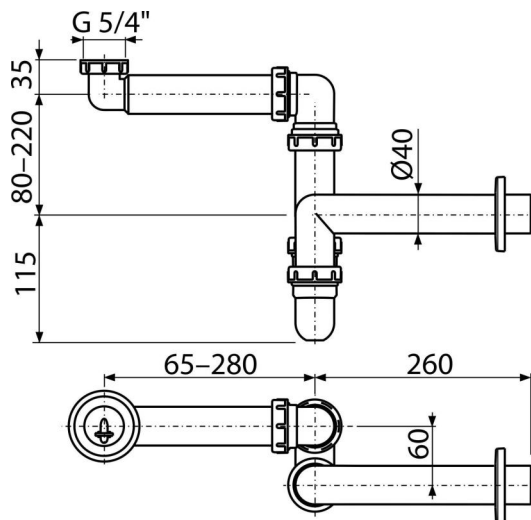

A434

Małogabarytowy półsyfon umywalkowy DN40 z nakrętką 5/4"

Zastosowanie

Do umywalk

Aby zaoszczędzić miejsce pod umywalką

Cechy

- Materiał: polipropylen
- Przyłącze do rur kanalizacyjnych Ø40 mm

Zakres dostawy

- Nakrętka do podłączenia spustu 5/4" umywalki
- Rozeta z tworzywa sztucznego
- Korpus syfonu

Numer zamówienia, Informacje logistyczne

Kod	EAN	Waga (sztuka pakowanie paleta)	Wymiary (sztuka pakowanie)	Ilość (pakowanie paleta)
A434	8595580503086	0,39 3,92 129,9 kg	330x90x210 590x240x390 mm	10 280 szt

Gwarancje

2/3 lat *

Kod celny

39229000

Normy

EN 274

Dane techniczne

- Przepływ 60 l/min
- Atest termiczny 95 °C
- Syfon 64 mm