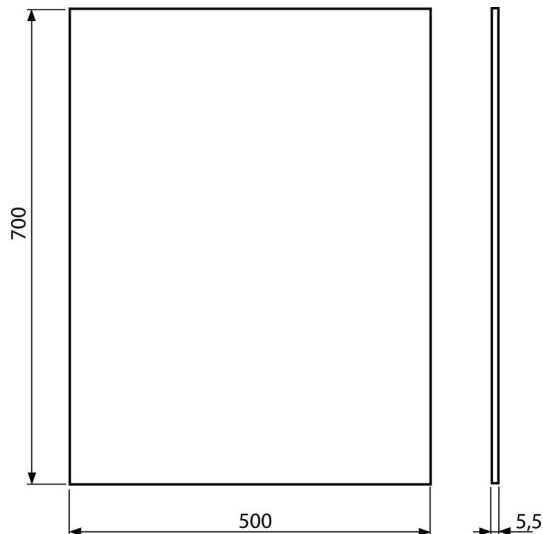

# M950

Шумоизолационна подложка за писоари

#### Продуктов код, Логистична информация

Код	EAN	Тегло (брой   опаковка   палет)	Размери (брой   опаковка)	Количество (опаковка   палет)
M950	8595580503147	0,08   4,60   38,4 кг	700x500x5,5   640x610x530 мм	60   240 бр