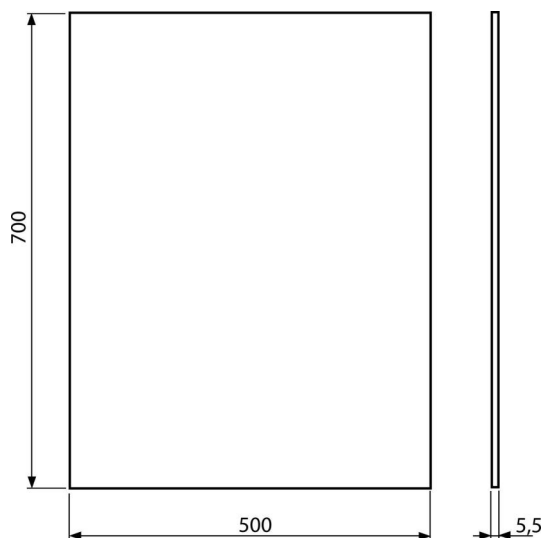

M950

Izolační deska pro závěsný pisoár

Použití

Pro vyrovnání nerovností mezi zařizovacím předmětem a obkladem
Pro závěsný pisoár

Vlastnosti

- Bez paměťového efektu
- Jednoduše zařezatelná do tvaru zařizovacího předmětu
- Materiál: XLPE
- Přerušení přenosu vibrací mezi zdí a zařizovacím předmětem

Rozsah dodávky

- Izolační deska

Objednací kód, Logistické informace

Kód	EAN	Hmotnost (kus balení paleta)	Rozměr (kus balení)	Množství (balení paleta)
M950	8595580503147	0,08 4,60 38,4 kg	700x500x5,5 640x610x530 mm	60 240 ks