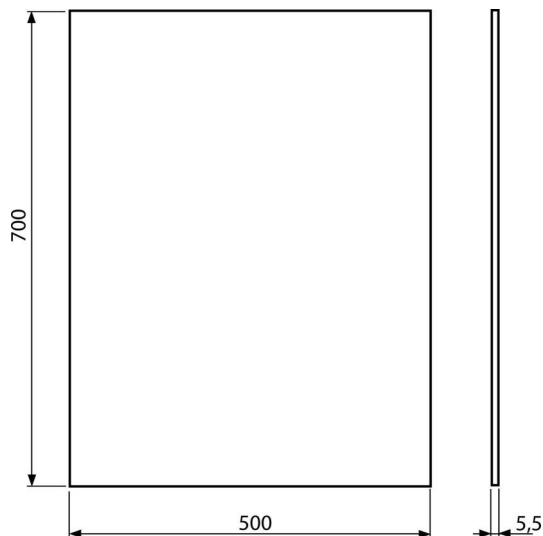

M950

Izolační deska pro závěsný pisoár

Použití

Pro vyrovnání nerovností mezi zařizovacím předmětem a obkladem
Pro závěsný pisoár

Vlastnosti

- Bez paměťového efektu
- Jednoduše zařezatelná do tvaru zařizovacího předmětu
- Materiál: XPLE
- Přerušení přenosu vibrací mezi zdí a zařizovacím předmětem

Rozsah dodávky

- Izolační deska

Objednací kód, Logistické informace

Kód	EAN	Hmotnost (kus balení paleta)	Rozměr (kus balení)	Množství (balení paleta)
M950	8595580503147	0,08 4,60 38,4 kg	700x500x5,5 640x610x530 mm	60 240 ks