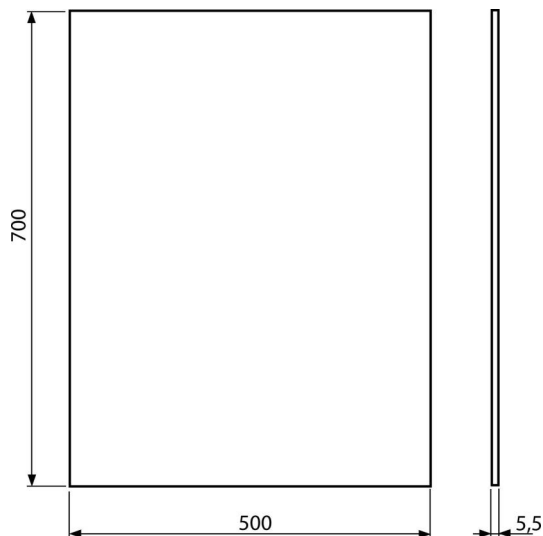

M950

Izolační deska pro závěsný pisoár

Použití

Pro vyrovnání nerovností mezi zařizovacím předmětem a obkladem
Pro závěsný pisoár

Vlastnosti

- Bez paměťového efektu
- Jednoduše zařezatelná do tvaru zařizovacího předmětu
- Materiál: XLPE
- Přerušení přenosu vibrací mezi zdí a zařizovacím předmětem

Rozsah dodávky

- Izolační deska

Objednací kód, Logistické informace

Kód	EAN	Hmotnost (kus balení paleta)	Rozměr (kus balení)	Množství (balení paleta)
M950	8595580503147	0,08 4,60 38,4 kg	700x500x5,5 640x610x530 mm	60 240 ks