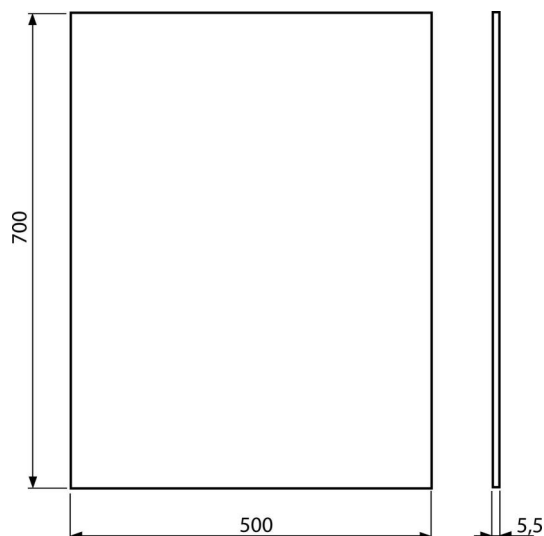

M950

Schallschutz für Urinal

Anwendung

Um zwischen der Wand und Keramik die Unebenheiten auszugleichen für Wand-Urinal

Eigenschaften

- Kein Gedächtnis-Effekt
- Leicht schneidbar nach Keramikform
- Material: XPLE
- Verhindert die Übertragung von Vibrationen zwischen der Wand und der Keramik

Verpackungsinhalt

- Schallschutz

Bestellnummer, Logistische Informationen

Code	EAN	Gewicht (stück menge palette)	Maße (stück menge)	Verpackung (menge palette)
M950	8595580503147	0,08 4,60 38,4 kg	700x500x5,5 640x610x530 mm	60 240 Stk.