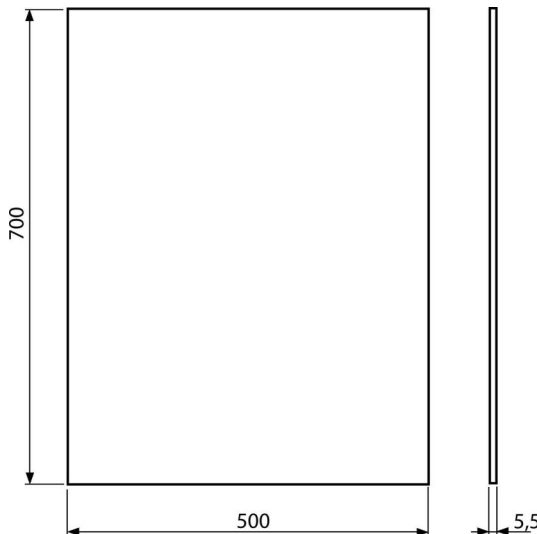

# M950

დაკიდებული პისუარისთვის განკუთვნილი ხმის დამხშობი ფირფიტა (

**განმარტება**

რათა მოხდეს კერამიკასა და ფილას შორის უსწორმასწორობის კომპენსაცია დასაკიდი პისუარისთვის

**დამახასიათებელი**

- "მესსიერება"-ის ეფექტის გარეშე
- კერამიზის ზომიერ მარტივად ამოჭრადი
- მასალა: XLPE
- ანშობს ვიბრაციას კედელსა და კერამიკას შორის

**კომპლექტის შემადგენლობა**

- საიზოლაციო ფილა

**შეკვეთის ნომერი, ლოგისტიკური ინფორმაცია**

კოდი	EAN	ნონა (ცალი   შეფუთვა   პლატაზე)	ზომები (ცალი   შეფუთვა)	რაოდენობა (შეფუთვა   პლატა)
M950	8595580503147	0,08   4,60   38,4 კგ	700×500×5,5   640×610×530 მმ	60   240 ცალი