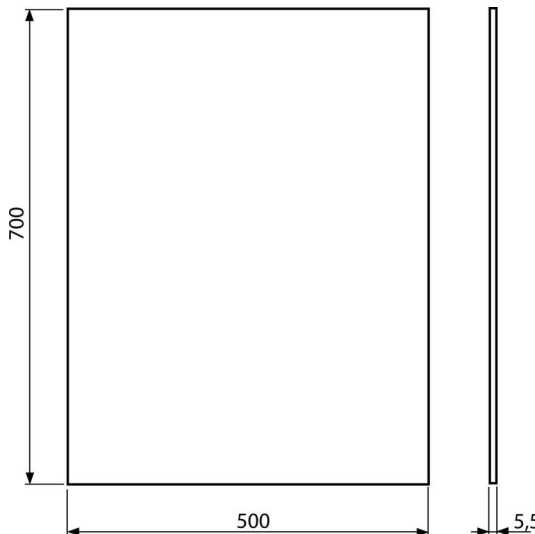

M950

დაკიდებული პისუარისთვის განკუთვნილი ხმის დამხშობი ფირფიტა (

განმარტება

რათა მოხდეს კერამიკასა და ფილას შორის უსწორმასწორობის კომპენსაცია დასაკიდი პისუარისთვის

დამახასიათებელი

- "მესსიერება"-ის ეფექტის გარეშე
- კერამიზის ზომიერ მარტივად ამოჭრადი
- მასალა: XPLE
- ანშობს ვიბრაციას კედელსა და კერამიკას შორის

კომპლექტის შემადგენლობა

- საიზოლაციო ფილა

შეკვეთის ნომერი, ლოგისტიკური ინფორმაცია

კოდი	EAN	ნონა (ცალი შეფუთვა პლატაზე)	ზომები (ცალი შეფუთვა)	რაოდენობა (შეფუთვა პლატა)
M950	8595580503147	0,08 4,60 38,4 კგ	700×500×5,5 640×610×530 მმ	60 240 ცალი