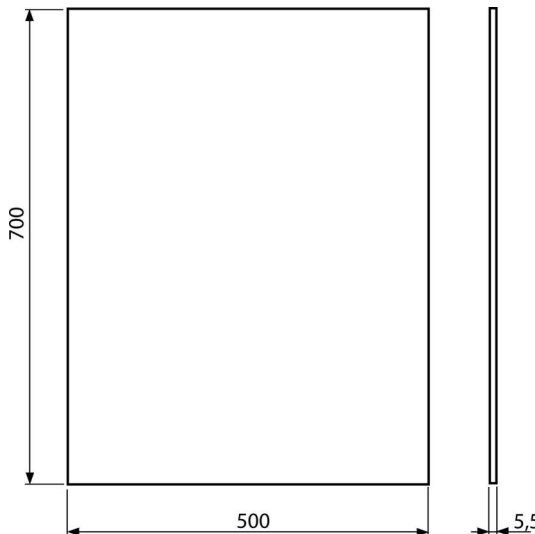

# M950

დაკიდებული პისუარისთვის განკუთვნილი ხმის დამხშობი ფირფიტა (

**განმარტება**

რათა მოხდეს კერამიკასა და ფილას შორის უსწორმასწორობის კომპენსაცია დასაკიდი პისუარისთვის

**დამახასიათებელი**

- "მესსიერება"-ის ეფექტის გარეშე
- კერამიზის ზომიერ მარტივად ამოჭრადი
- მასალა: XLPE
- ანშობს ვიბრაციას კედელსა და კერამიკას შორის

**კომპლექტის შემადგენლობა**

- საიზოლაციო ფილა

**შეკვეთის ნომერი, ლოგისტიკური ინფორმაცია**

კოდი	EAN	ნონა (ცალი   შეფუთვა   პლატაზე)	ზომები (ცალი   შეფუთვა)	რაოდენობა (შეფუთვა   პლატა)
M950	8595580503147	0,08   4,60   38,4 კგ	700x500x5,5   640x610x530 მმ	60   240 ცალი