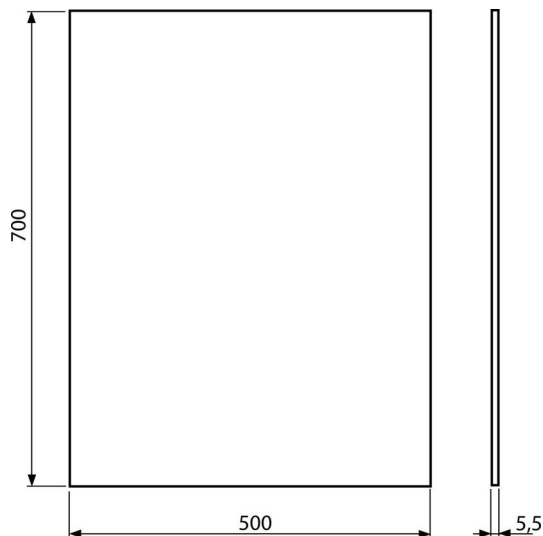

M950

Podkładka pod pisuar wiszący

Zastosowanie

Aby skompensować nierówności między ceramiką a płytkami
Do pisuaru wiszącego

Cechy

- Brak efektu pamięci
- Łatwe docinanie do kształtów montowanych przedmiotów
- Materiał: XLPE
- Zapobiega przenoszeniu drgań między ścianą i ceramiką

Zakres dostawy

- Podkładka pod muszlę

Numer zamówienia, Informacje logistyczne

Kod	EAN	Waga (sztuka pakowanie paleta)	Wymiary (sztuka pakowanie)	Ilość (pakowanie paleta)
M950	8595580503147	0,08 4,60 38,4 kg	700x500x5,5 640x610x530 mm	60 240 szt