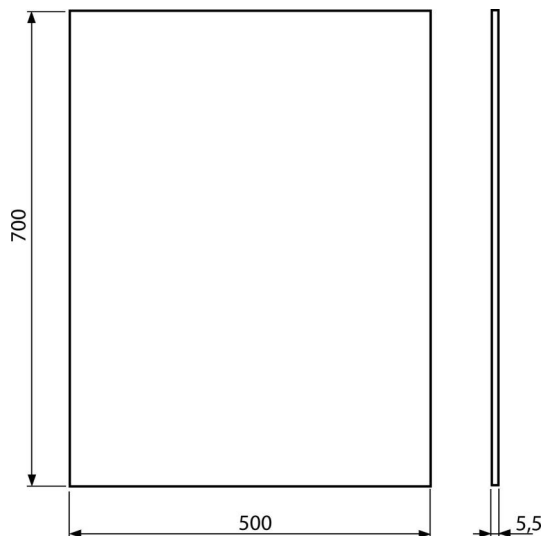

M950

Podkładka pod pisuar wiszący

Zastosowanie

Aby skompensować nierówności między ceramiką a płytkami
Do pisuaru wiszącego

Cechy

- Brak efektu pamięci
- Łatwe docinanie do kształtów montowanych przedmiotów
- Materiał: XPLE
- Zapobiega przenoszeniu drgań między ścianą i ceramiką

Zakres dostawy

- Podkładka pod muszlę

Numer zamówienia, Informacje logistyczne

Kod	EAN	Waga (sztuka | pakowanie | paleta)	Wymiary (sztuka | pakowanie)	Ilość (pakowanie | paleta)
M950	8595580503147	0,08 | 4,60 | 38,4 kg	700x500x5,5 | 640x610x530 mm	60 | 240 szt

Gwarancje
2/2 lat *

Kod celny
39269097