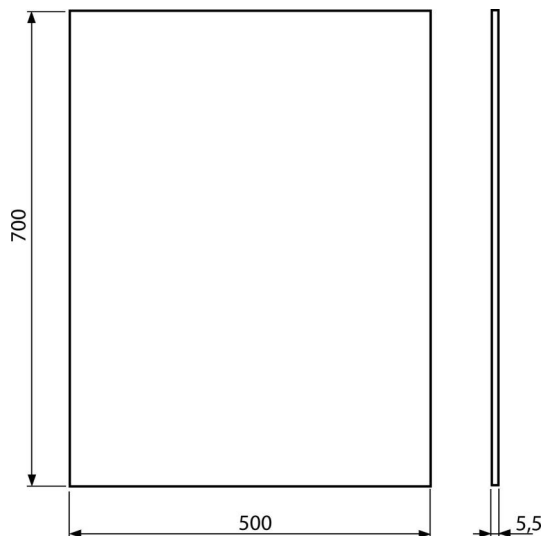

M950

Garnitură fonică pentru pisoar

Aplicație

Pentru a compensa inegalitățile dintre ceramică și gresie
Pentru urinal suspendat

Caracteristici

- Fără efect de memorie
- Pur și simplu decupați forma elementului de montat
- Material: XPLE
- Împiedică propagarea vibrațiilor către perete

Conținutul pachetului

- Garnitură fonică

Detalii pentru comandă, Informații logistice

Cod	EAN	Greutate (buc | ambalare | palet)	Dimensiuni (buc | ambalare)	Cantitate (ambalare | palet)
M950	8595580503147	0,08 | 4,60 | 38,4 kg	700x500x5,5 | 640x610x530 mm	60 | 240 buc

Garanție 2/2 ani *   Codul vamal 39269097