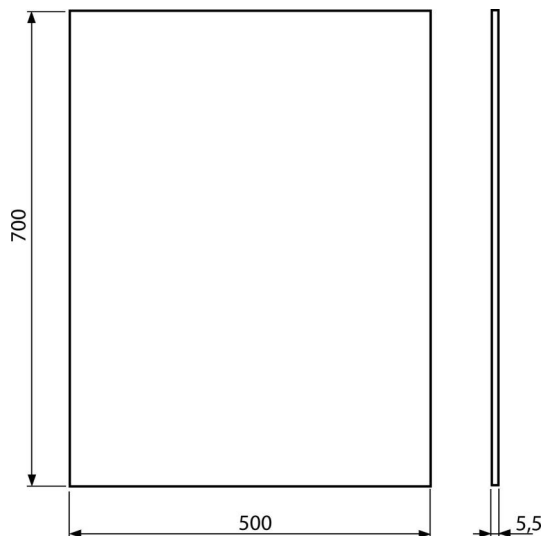

M950

Garnitură fonică pentru pisoar

Aplicație

Pentru a compensa inegalitățile dintre ceramică și gresie
Pentru urinal suspendat

Caracteristici

- Fără efect de memorie
- Pur și simplu decupați forma elementului de montat
- Material: XPLE
- Împiedică propagarea vibrațiilor către perete

Conținutul pachetului

- Garnitură fonică

Detalii pentru comandă, Informații logistice

Cod	EAN	Greutate (buc ambalare palet)	Dimensiuni (buc ambalare)	Cantitate (ambalare palet)
M950	8595580503147	0,08 4,60 38,4 kg	700x500x5,5 640x610x530 mm	60 240 buc