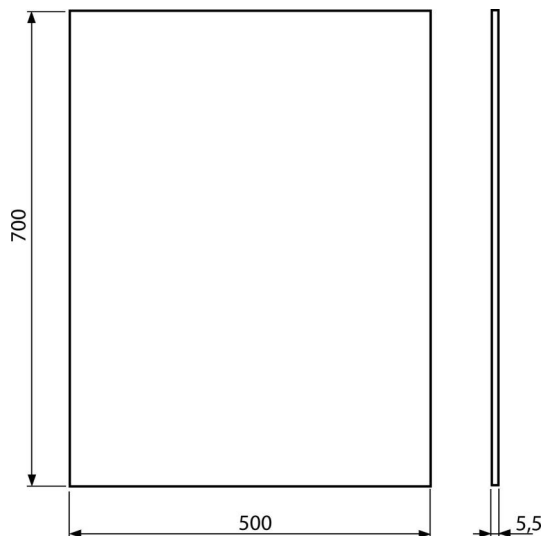

M950

Izolačná dosky pre závesný pisoár

Použitie

Pre vyrovnanie nerovností medzi zariadenovacím predmetom a obkladom
Pre závesný pisoár

Vlastnosti

- Bez pamätového efektu
- Jednoducho zarezateľná do tvaru zariadenovacieho predmetu
- Materiál: XPLE
- Prerušenie prenosu vibrácií medzi stenou a zariadenovacím predmetom

Rozsah dodávky

- Izolačná doska

Objednací kód, Logistické informácie

Kód	EAN	Hmotnosť (kus balenie paleta)	Rozmer (kus balenie)	Množstvo (balenie paleta)
M950	8595580503147	0,08 4,60 38,4 kg	700x500x5,5 640x610x530 mm	60 240 ks