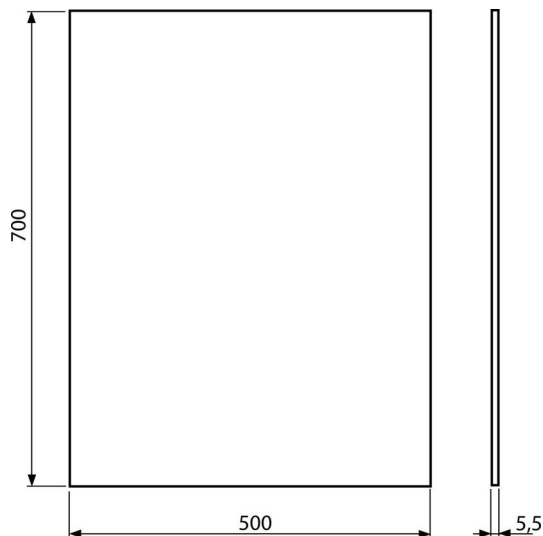

M950

Izolačná dosky pre závesný pisoár

Použitie

Pre vyrovnanie nerovností medzi zariadenovacím predmetom a obkladom
Pre závesný pisoár

Vlastnosti

- Bez pamätového efektu
- Jednoducho zarezateľná do tvaru zariadenovacieho predmetu
- Materiál: XLPE
- Prerušenie prenosu vibrácií medzi stenou a zariadenovacím predmetom

Rozsah dodávky

- Izolačná doska

Objednací kód, Logistické informácie

Kód	EAN	Hmotnosť (kus balenie paleta)	Rozmer (kus balenie)	Množstvo (balenie paleta)
M950	8595580503147	0,08 4,60 38,4 kg	700x500x5,5 640x610x530 mm	60 240 ks