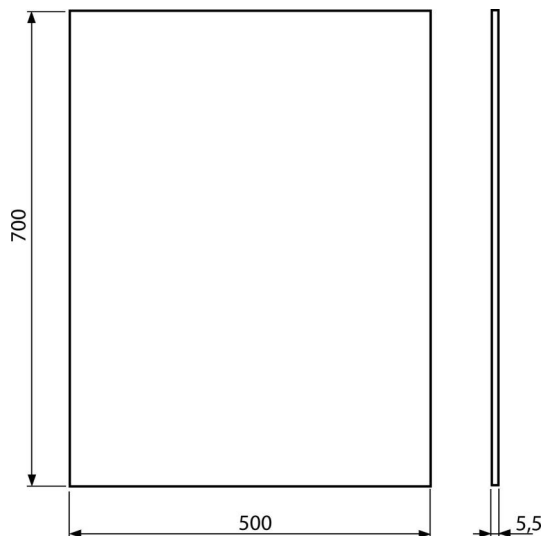

# M950

Izolačná dosky pre závesný pisoár

## Použitie

Pre vyrovnanie nerovností medzi zariadenovacím predmetom a obkladom  
Pre závesný pisoár

## Objednací kód, Logistické informácie

Kód	EAN	Hmotnosť (kus   balenie   paleta)	Rozmer (kus   balenie)	Množstvo (balenie   paleta)
M950	8595580503147	0,08   4,60   38,4 kg	700x500x5,5   640x610x530 mm	60   240 ks