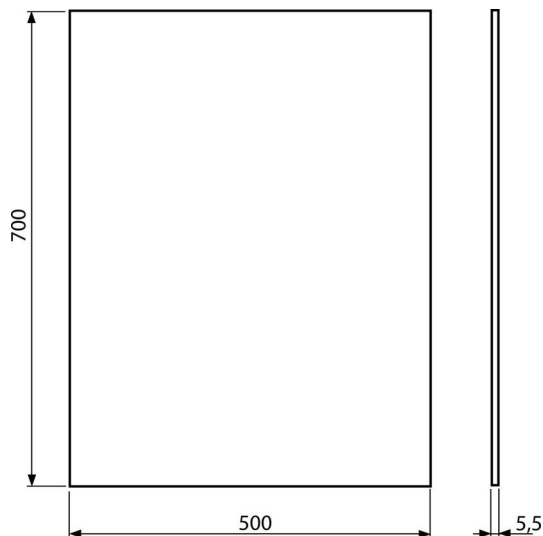

# M950

Izolaciona ploča za konzolni pisoar

## Primena

Da bi se nadoknadile nejednakosti između keramike i pločica  
Za zidne pisoare

## Broj porudžbine, Logističke informacije

Šifra	EAN	Težina (komad   pakovanje   paleta)	Dimenzije (komad   paleta)	Količina (pakovanje   paleta)
M950	8595580503147	0,08   4,60   38,4 kg	700x500x5,5   640x610x530 mm	60   240 kom