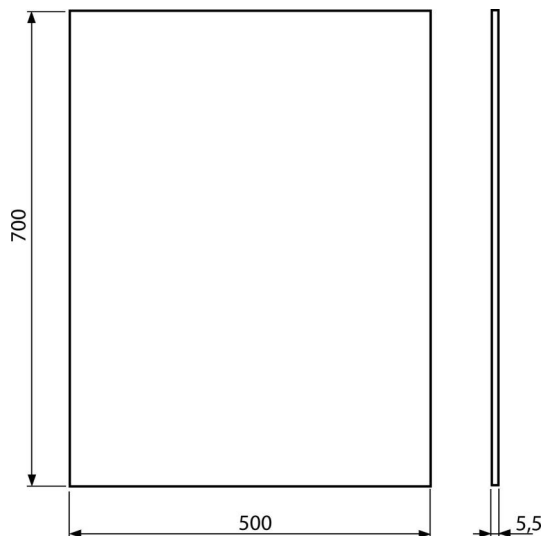

M950

Izolaciona ploča za konzolni pisoar

Primena

Da bi se nadoknadile nejednakosti između keramike i pločica
Za zidne pisoare

Karakteristike

- Bez efekta memorije
- Jednostavno obradiv u obliku korišćene keramike
- Materijal: XLPE
- Prekida prenos vibracija između zida i keramike

Obim isporuke

- Izolaciona ploča

Broj porudžbine, Logističke informacije

Šifra	EAN	Težina (komad pakovanje paleta)	Dimenzije (komad paleta)	Količina (pakovanje paleta)
M950	8595580503147	0,08 4,60 38,4 kg	700x500x5,5 640x610x530 mm	60 240 kom