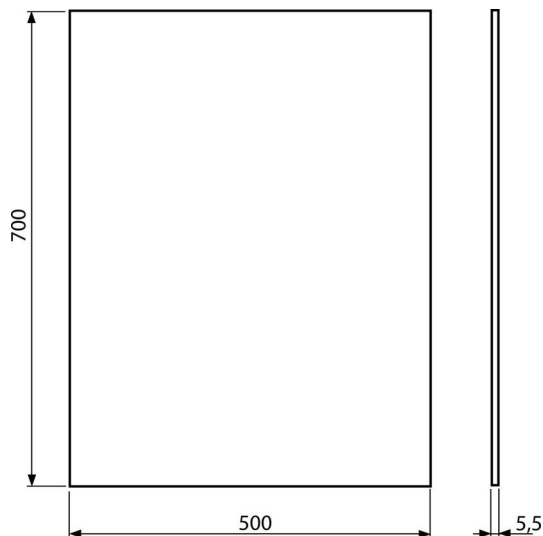

M950

Izolaciona ploča za konzolni pisoar

Primena

Da bi se nadoknadile nejednakosti između keramike i pločica
Za zidne pisoare

Karakteristike

- Bez efekta memorije
- Jednostavno obradiv u obliku korišćene keramike
- Materijal: XLPE
- Prekida prenos vibracija između zida i keramike

Obim isporuke

- Izolaciona ploča

Broj porudžbine, Logističke informacije

| Šifra | EAN | Težina (komad pakovanje paleta) | Dimenzije (komad paleta) | Količina (pakovanje paleta) |
|-------|---------------|--|-------------------------------|----------------------------------|
| M950 | 8595580503147 | 0,08 4,60 38,4 kg | 700x500x5,5 640x610x530 mm | 60 240 kom |