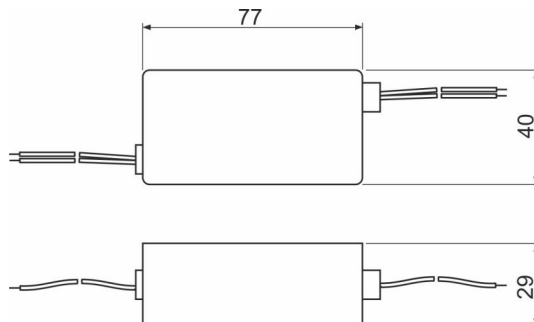

AEZ310

Захранване 230 V AC/12 V DC/12 W, IP42

Приложение

За осветление на дренажната система APZ5 SPA

За сензорно измиване на тоалетна и писоар

Характеристики

- Източник на безопасно напрежение 230/12 V сензор за мощност, проектиран за програма на сензора

Обхват на доставката

- Захранващ блок

Продуктов код, Логистична информация

Код	EAN	Тегло (брой | опаковка | палет)	Размери (брой | опаковка)	Количество (опаковка | палет)
AEZ310	8595580503376	0,08 | 0,08 | - кг	77x40x29 | 115x50x30 мм	1 | - бр

Гаранция

2/2 гаранция *

Норми

NV 17/2003, NV 616/2006

Технически спецификации

- Степен на защита IP42
- Входящ волтаж 230 V AC
- Производителност: макс. 12 W
- Изходно напрежение 12 V DC
- Изходен поток макс. 1 A