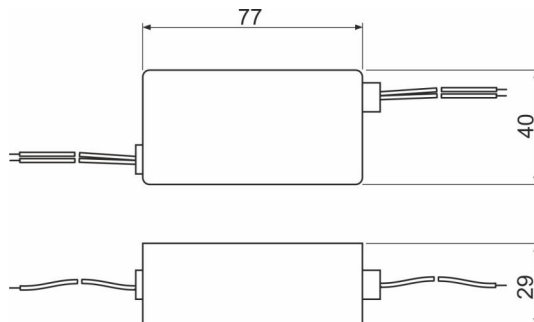

AEZ310

Síťový zdroj 230 V AC/12 V DC/12 W, IP42

Použití

- Pro osvětlení odtokového systému APZ5 Spa
- Pro osvětlení ovládacích tlačítek AIR LIGHT, AIR LIGHT R
- Pro senzorová tlačítka
- Pro senzorové splachovače WC a pisoáru

Vlastnosti

- Zdroj bezpečného napětí 230/12 V určený pro napájení senzorového programu

Rozsah dodávky

- Síťový zdroj

Objednací kód, Logistické informace

Kód	EAN	Hmotnost (kus balení paleta)	Rozměr (kus balení)	Množství (balení paleta)
AEZ310	8595580503376	0,08 0,08 - kg	77×40×29 115×50×30 mm	1 - ks

Záruky

2/2 roky *

Normy

NV 17/2003, NV 616/2006

Technické parametry

- Stupeň krytí IP42
- Vstupní napětí 230 V AC
- Výkon max. 12 W
- Výstupní napětí 12 V DC
- Výstupní proud max. 1 A