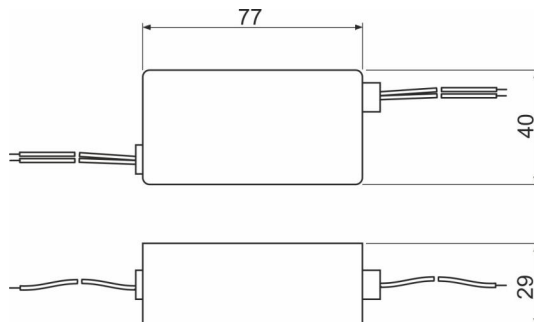

AEZ310

Síťový zdroj 230 V AC/12 V DC/12 W, IP42

Použití

- Pro osvětlení odtokového systému APZ5 Spa
- Pro osvětlení ovládacích tlačítek AIR LIGHT, AIR LIGHT R
- Pro senzorová tlačítka
- Pro senzorové splachovače WC a pisoáru

Vlastnosti

- Zdroj bezpečného napětí 230/12 V určený pro napájení senzorového programu

Rozsah dodávky

- Síťový zdroj

Objednací kód, Logistické informace

Kód	EAN	Hmotnost (kus balení paleta)	Rozměr (kus balení)	Množství (balení paleta)
AEZ310	8595580503376	0,08 0,08 - kg	77×40×29 115×50×30 mm	1 - ks

Záruky 2/2 roky *	Celní kód 85044090	Normy NV 17/2003, NV 616/2006
-----------------------------	------------------------------	---

Technické parametry

- Stupeň krytí IP42
- Vstupní napětí 230 V AC
- Výkon max. 12 W
- Výstupní napětí 12 V DC
- Výstupní proud max. 1 A