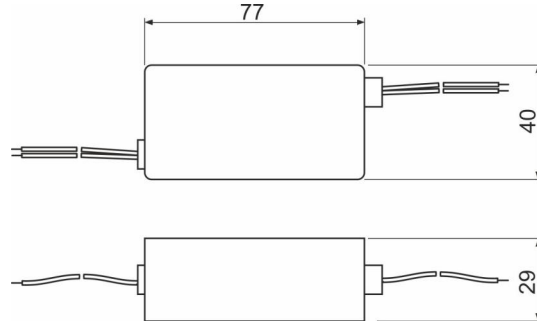

AEZ310

Netzgerät 230 V AC/12 V DC/12 W, IP42

Anwendung

Für Beleuchtung des Ablaufsystems APZ5 SPA
Für Sensorpülung WC und Urinal

Eigenschaften

- Spannungsquelle 230/12 V Optionen für Sensorprogramm entworfen

Verpackungsinhalt

- Netzgerät

Bestellnummer, Logistische Informationen

Code	EAN	Gewicht (stück menge palette)	Maße (stück menge)	Verpackung (menge palette)
AEZ310	8595580503376	0,08 0,08 - kg	77×40×29 115×50×30 mm	1 - Stk.

Die Garantien

2/2 jahre * Zoll code Normen
85044090 NV 17/2003, NV 616/2006

Technische Parameter

- Schutzart IP42
- Eingangsspannung 230 V AC
- Leistung max. 12 W
- die Ausgangsspannung 12 V DC
- Ausgangsstrom max. 1 A