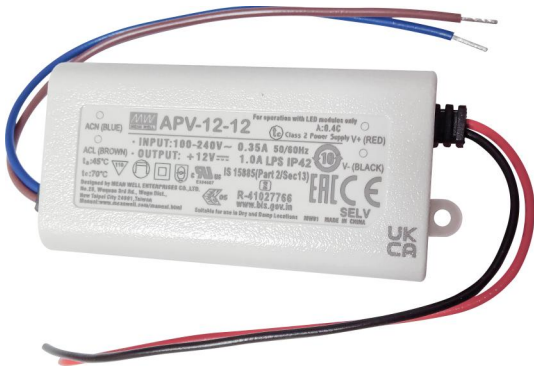

AEZ310

Netzgerät 230 V AC/12 V DC/12 W, IP42

Anwendung

Für Beleuchtung des Ablaufsystems APZ5 SPA
Für Sensorpülung WC und Urinal

Eigenschaften

- Spannungsquelle 230/12 V Optionen für Sensorprogramm entworfen

Verpackungsinhalt

- Netzgerät

Bestellnummer, Logistische Informationen

Code	EAN	Gewicht (stück menge palette)	Maße (stück menge)	Verpackung (menge palette)
AEZ310	8595580503376	0,08 0,08 - kg	77×40×29 115×50×30 mm	1 - Stk.

Die Garantien

2/2 jahre * Zoll code Normen
85044090 NV 17/2003, NV 616/2006

Technische Parameter

- Schutzart IP42
- Eingangsspannung 230 V AC
- Leistung max. 12 W
- die Ausgangsspannung 12 V DC
- Ausgangsstrom max. 1 A