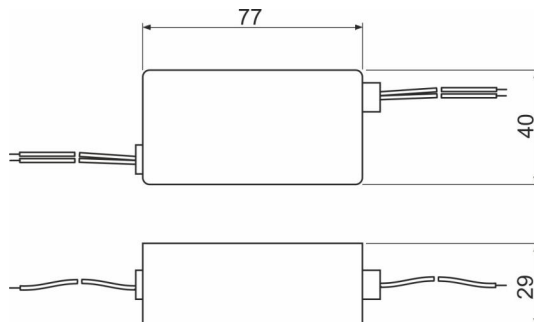

AEZ310

Hálózati tápegység 230 V AC/12 V DC/12 W, IP42

Alkalmazás

APZ5 SPA vízvezető rendszer megvilágítása
Szenzoros WC és piszoár öblítőkhöz

Jellemzők

- Biztonságos feszültségforrás 230/12 V a szenzoros öblítőkhöz

Csomag tartalma

- Hálózati tápegység

Rendelési szám, Logisztikai információk

Kód	EAN	Súly (db csomagolás paletta)	Méret (db csomagolás)	Mennyiség (csomagolás paletta)
AEZ310	8595580503376	0,08 0,08 - kg	77×40×29 115×50×30 mm	1 - db

Garanciák

2/2 év *

Szabványok

NV 17/2003, NV 616/2006

Műszaki adatok

- Védettség foka IP42
- Kimeneti feszültség 230 V AC
- Teljesítmény max. 12 W
- Kimeneti feszültség 12 V DC
- Kimeneti max. áramerősség 1 A