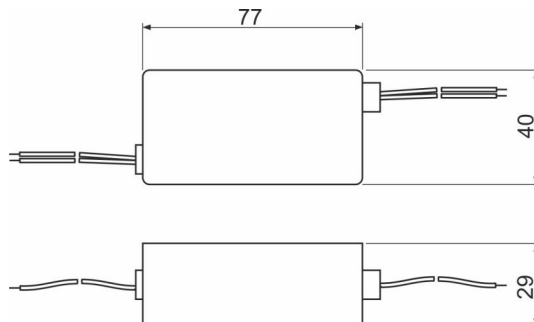

AEZ310

Hálózati tápegység 230 V AC/12 V DC/12 W, IP42

Alkalmazás

APZ5 SPA vízelvezető rendszer megvilágítása
Szenzoros WC és piszoár öblítőkhöz

Jellemzők

- Biztonságos feszültségforrás 230/12 V a szenzoros öblítőkhöz

Csomag tartalma

- Hálózati tápegység

Rendelési szám, Logisztikai információk

Kód	EAN	Súly (db csomagolás paletta)	Méret (db csomagolás)	Mennyiség (csomagolás paletta)
AEZ310	8595580503376	0,08 0,08 - kg	77×40×29 115×50×30 mm	1 - db

Garanciák

2/2 év * Vámtarifaszám: 85044090 Szabványok: NV 17/2003, NV 616/2006

Műszaki adatok

- Védettség foka IP42
- Kimeneti feszültség 230 V AC
- Teljesítmény max. 12 W
- Kimeneti feszültség 12 V DC
- Kimeneti max. áramerősség 1 A