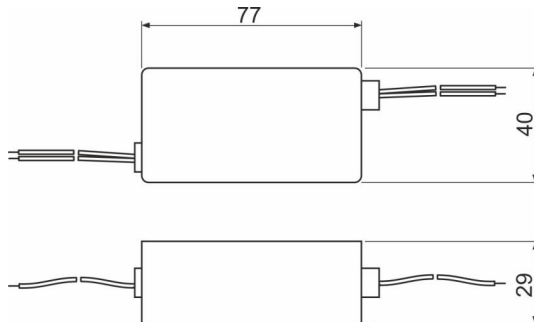

AEZ310

კვების ბლოკი 230 ვ AC/12 V DC/12 ვატი, IP42

განმარტება

სადრენაჟო სისტემების APZ5 SPA განათება

დამახასიათებელი

კომპლექტის შემადგენლობა

- ენერჯის წყარო

ქიმიკეტის ნომერი, ლოგისტიკური ინფორმაცია

კოდი	EAN	ნონა (ცალი შეფუთვა პლატაზე)	ზომები (ცალი შეფუთვა)	რაოდენობა (შეფუთვა პლატა)
AEZ310	8595580503376	0,08 0,08 - კგ	77x40x29 115x50x30 მმ	1 - ცალი

გარანტია

2/2 years *

ნორმები

NV 17/2003, NV 616/2006

ტექნიკური მახასიათებლები

- დაცვის დონე IP42
- შემაჯალი დატვირთვა 230 V AC
- გამოსვლის სიმძლავრე 12 W
- კვება აკუმულატორიდან 12 V DC
- მაქსიმალური გამოშვებული ძაბვა 1 A