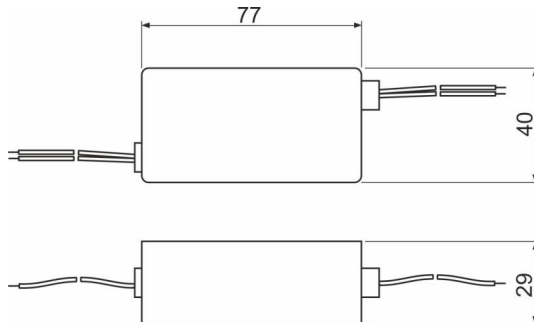

AEZ310

კვების ბლოკი 230 ვ AC/12 V DC/12 ვატი, IP42

განმარტება

სადრენაჟო სისტემების APZ5 SPA განათება

დამახასიათებელი

კომპლექტის შემადგენლობა

- ენერჯის წყარო

ქიმიკეთის ნომერი, ლოგისტიკური ინფორმაცია

კოდი	EAN	ნონა (ცალი შეფუთვა პლატაზე)	ზომები (ცალი შეფუთვა)	რაოდენობა (შეფუთვა პლატა)
AEZ310	8595580503376	0,08 0,08 - კგ	77x40x29 115x50x30 მმ	1 - ცალი
გარანტია 2/2 years *	საბაჟო კოდი 85044090	ნორმები NV 17/2003, NV 616/2006		

ტექნიკური მახასიათებლები

- დაცვის დონე IP42
- შემავალი დატვირთვა 230 V AC
- გამოსვლის სიმძლავრე 12 W
- კვება აკუმულატორიდან 12 V DC
- მაქსიმალური გამოშვებული ძაბვა 1 A