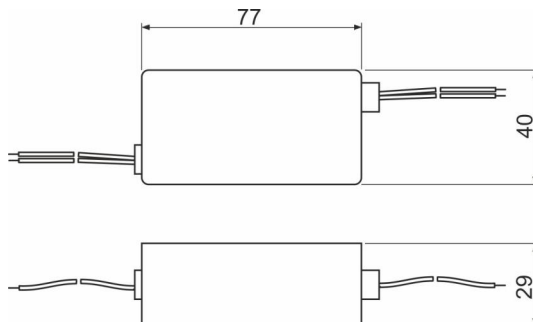

# AEZ310

Sursă de alimentare 230 V AC/12 V DC/12 W, IP42

## Aplicație

Pentru iluminarea din interior a canalului de scurgere APZ5 SPA  
Pentru senzorul de spălarea a toaletei și pisoarului

## Detalii pentru comandă, Informații logistice

Cod	EAN	Greutate (buc   ambalare   palet)	Dimensiuni (buc   ambalare)	Cantitate (ambalare   palet)
AEZ310	8595580503376	0,08   0,08   - kg	77x40x29   115x50x30 mm	1   - buc
<b>Garanție</b> 2/2 ani *	<b>Codul vamal</b> 85044090	<b>Norme</b> NV 17/2003, NV 616/2006		

## Parametrii tehnici

- Gradul de protecție IP42
- Voltaj de intrare 230 V AC
- Performanță: max. 12 W
- Tensiune de ieșire 12 V DC
- Curent de ieșire 1 A