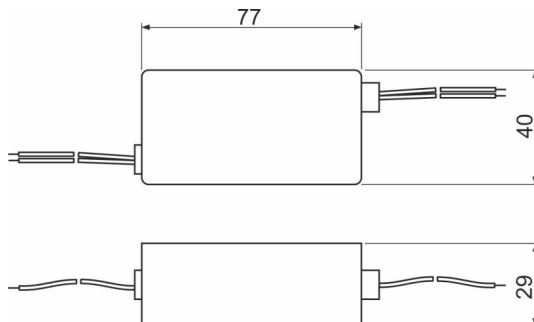

AEZ310

Sursă de alimentare 230 V AC/12 V DC/12 W, IP42

Aplicație

Pentru iluminarea din interior a canalului de scurgere APZ5 SPA
Pentru senzorul de spălarea a toaletei și pisoarului

Caracteristici

- Sursă sigură de tensiune 230/12 V, sursă de alimentare concepută pentru programul senzorului

Conținutul pachetului

- Sursă de alimentare

Detalii pentru comandă, Informații logistice

Cod	EAN	Greutate (buc ambalare palet)	Dimensiuni (buc ambalare)	Cantitate (ambalare palet)
AEZ310	8595580503376	0,08 0,08 - kg	77x40x29 115x50x30 mm	1 - buc

Garanție

2/2 ani *

Norme

NV 17/2003, NV 616/2006

Parametrii tehnici

- Gradul de protecție IP42
- Voltaj de intrare 230 V AC
- Performanță: max. 12 W
- Tensiune de ieșire 12 V DC
- Curent de ieșire 1 A