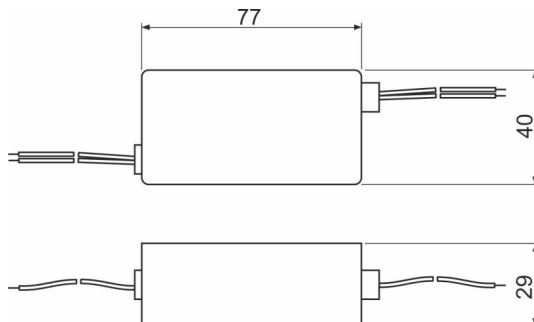

### Галузь застосування

Для освітлення дренажних систем APZ5 SPA  
Для датчика змиву туалету та пісуару

### Код замовлення, Логістична інформація

Код	EAN	Вага (шт   упаковка   палета)	Розміри (шт   упаковка)	Кількість (упаковка   палета)
AEZ310	8595580503376	0,08   0,08   - кг	77x40x29   115x50x30 мм	1   - шт