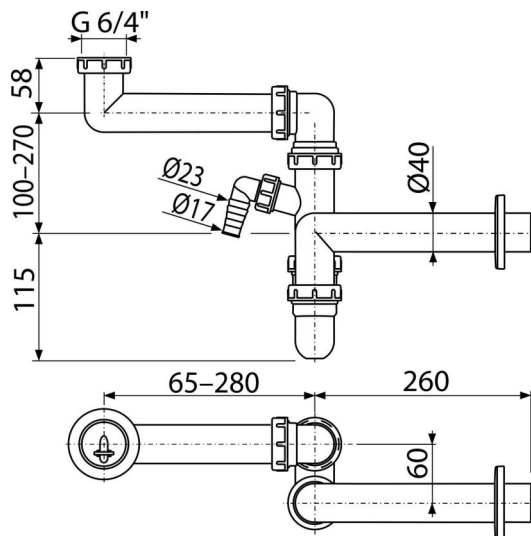

A872P

Helytakarékos csőszifon 6/4" hollandi anyával és csatlakozóval

Alkalmazás

Mosogatóhoz

Jellemzők

- Anyag: polipropilén
- Csatlakozás a szennyvíz csőre Ø40 mm
- A mosdó alatti helytakarékoság érdekében
- Mosógéphez vagy mosogatógéphez való csatlakozóval

Csomag tartalma

- Hollandi anya a mosdó leeresztő csatlakozásához 6/4"
- Műanyag rozetta
- Szifon csatlakozóval

Rendelési szám, Logisztikai információk

Kód	EAN	Súly (db | csomagolás | paletta)	Méret (db | csomagolás)	Mennyiség (csomagolás | paletta)
A872P	8595580503420	0,52 | 7,77 | 237,4 kg	360×90×180 | 590×240×390 mm	15 | 420 db

Garanciák

2/3 év *

Szabványok

EN 274

Műszaki adatok

- Tömlő csatlakozó 17-23 mm
- Átfolyás 60 l/min
- Hőellenállás vizsgálat 95 °C
- Búzzár 64 mm