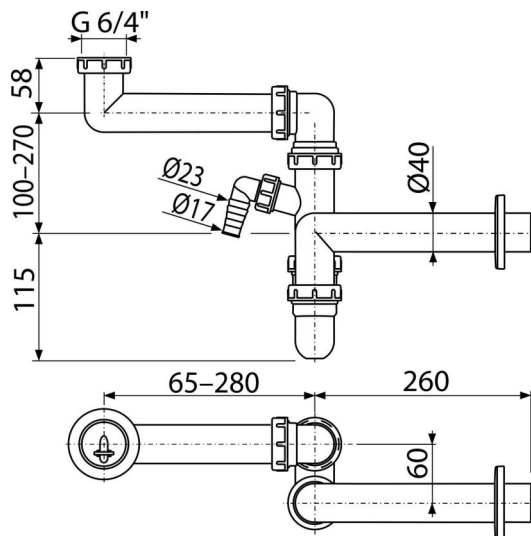

A872P

Sifon chiuvetă cu piuliță 6/4" și legătură mașina de spălat, economie spațiu

Aplicație

Pentru chiuvetă

Caracteristici

- Material: polipropilenă
- Conectarea la conductă de evacuare de Ø40 mm
- Pentru economisirea spațiului de sub lavoar
- Cu conector pentru mașină de spălat rufe sau vase

Conținutul pachetului

- Piuliță 6/4"
- Rozetă din plastic
- Sifon cu racord

Detalii pentru comandă, Informații logistice

Cod	EAN	Greutate (buc ambalare palet)	Dimensiuni (buc ambalare)	Cantitate (ambalare palet)
A872P	8595580503420	0,52 7,77 237,4 kg	360×90×180 590×240×390 mm	15 420 buc

Garanție

2/3 ani *

Norme

EN 274

Parametrii tehnici

- Racord furtun 17-23 mm
- Debit 60 l/min
- Rezistența termică 95 °C
- Sifon anti miros 64 mm