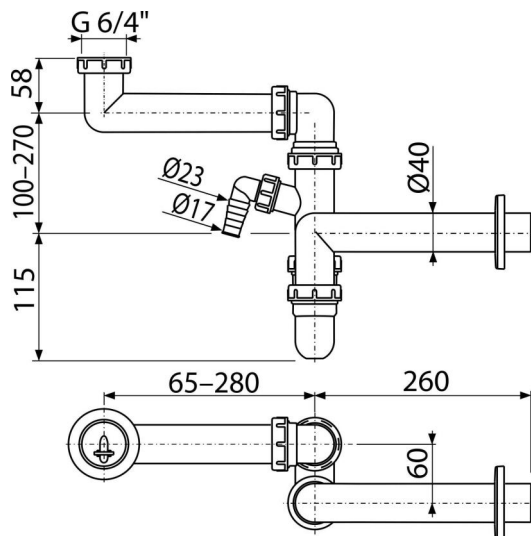

A872P

Priestorovo úsporný drezový sifón s prípojkou a prevlečnou maticou 6/4"

Použitie

Pre drez

Vlastnosti

- Materiál: polypropylén
- Napojenie na odpadovú rúrku Ø40 mm
- Pre úsporu miesta pod umývadlom
- S prípojkou pre práčku alebo umývačku riadu

Rozsah dodávky

- Matica pre pripojenie drezovej výpuste 6/4"
- Rozeta plastová
- Telo sifónu s prípojkou

Objednací kód, Logistické informácie

Kód	EAN	Hmotnosť (kus balenie paleta)	Rozmer (kus balenie)	Množstvo (balenie paleta)
A872P	8595580503420	0,52 7,77 237,4 kg	360×90×180 590×240×390 mm	15 420 ks

Záruky

2/3 rokov *

Normy

EN 274

Technické parametre

- Prípojka na hadicu 17-23 mm
- Prietok 60 l/min
- Tepelný atest 95 °C
- Zápachová uzáverka 64 mm