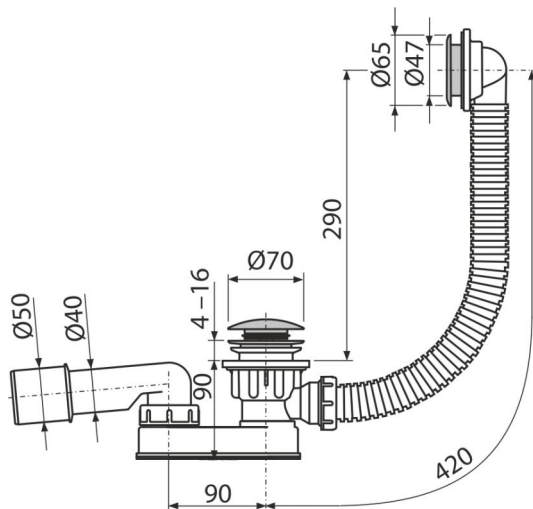

# A506KM

Сифон CLICK/CLACK за дълбоко корито

## Приложение

За оттичане на водата от дълбоката душ кабина

За душ корита с преливник

За вани с дренажен изход DN52

## Характеристики

- Преливна гъвкава тръба
- Ниска монтажна височина
- Затваряне на сифона чрез CLICK / CLACK
- Система за отпадни води
- Хидрозатвор с въртящо се коляно

## Продуктов код, Логистична информация

Код	EAN	Тегло (брой   опаковка   палет)	Размери (брой   опаковка)	Количество (опаковка   палет)
A506KM	8595580503604	0,53   13,18   230,8 кг	370×100×200   590×430×390 мм	25   400 бр