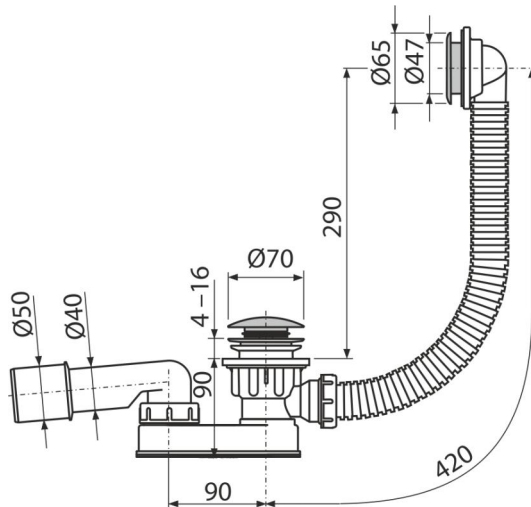

A506KM

საშხაპის ქვესადგამის სიფონი CLICK/CLACK, მეტალი

განმარტება

ღრმა საშხაპე ქვესადგამისთვის წყლის გადინება
გადინების მქონე საშხაპე ქვესადგამისთვის

დამახასიათებელი

- გადინების სისტემის მოქნილი შლანგი
- დადაბლებული სამონტაჟო სიმაღლე
- გადინების სარქველის სისტემის დახურვა CLICK/CLACK
- საშხაპე ქვესადგამისთვის გადინება-გადადინების სისტემა
- სველი წყლის ჩამკეტი მოძრავი ფეხით

კომპლექტის შემადგენლობა

- სამონტაჟო ნაკრები
- ქრომირებული ფოლადის საცობი
- გადინების ქრომირებული ბადე თითბერისგან
- პლასტმასის ქრომირებული გადინების ბადე
- სიფონის კორპუსი გადინების სისტემით
- სიფონის პოლიპროპილენის წყლის ჩამკეტი, მდგრადი თერმული და ქიმიური ზემოქმედებისადმი

შეკვების ნომერი, ლოგისტიკური ინფორმაცია

კოდი	EAN	წონა (კალი შეფუთვა პლატაზე)	ზომები (კალი შეფუთვა)	რაოდენობა (შეფუთვა პლატა)
A506KM	8595580503604	0,53 13,18 230,8 კგ	370×100×200 590×430×390 მმ	25 400 (კალი)

გარანტია

2/3 years *

ტექნიკური მახასიათებლები

- წნევასთან წყლის ჩამკეტის წინაღობა 588 Pa
- წყლის ნაკადი 48,6 l/min
- გადინების სიჩქარე 42 l/min
- თერმული სტაბილურობა 98 °C