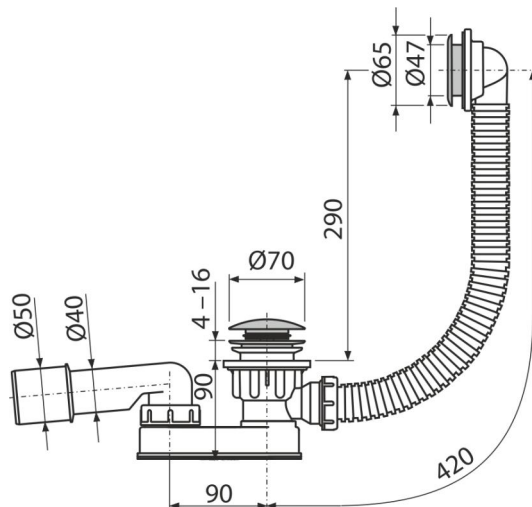

A506KM

Sifon cădiță CLICK/CLACK, metalic

Aplicație

Pentru evacuarea apei din cădițele de duș înalte

Pentru cădițe de duș cu preaplin

Pentru căzi de baie cu scurgere de Ø52 mm

Caracteristici

- Preaplin cu țevă flexibilă
- Înălțime de instalare redusă
- Închiderea sifonului prin mecanism CLICK/CLACK
- Sifon cu preaplin
- Sifon anti miros umed cu cot rotativ

Conținutul pachetului

- Cheie pentru evacuare 6/4"
- Kit de asamblare
- Dop ventil din metal cromat
- Grilă ventil din alamă cromată
- Preaplin din plastic cromat
- Sifon cu preaplin
- Sifon anti miros din polipropilenă, rezistent termic și chimic, sudat longitudinal

Detalii pentru comandă, Informații logistice

Cod	EAN	Greutate (buc ambalare palet)	Dimensiuni (buc ambalare)	Cantitate (ambalare palet)
A506KM	8595580503604	0,53 13,18 230,8 kg	370×100×200 590×430×390 mm	25 400 buc

Garanție

2/3 ani *

Parametrii tehnici

- Rezistența sifonului anti-miros la presiune 588 Pa
- Debit 48,6 l/min
- Debit 42 l/min
- Rezistența termică 98 °C