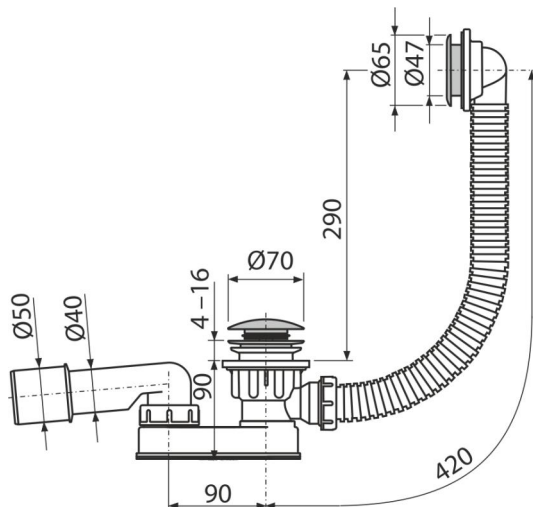

# A506KM

Sifón vaničkový CLICK/CLACK, kov

### Použitie

Pre odtok vody z hlbkej sprchovej vaničky  
 Pre sprchové vaničky s prepacom  
 Pre vane s odtokovým otvorom Ø52 mm

### Rozsah dodávky

- Kľúč výpuste 6/4"
- Montážny set
- Pochrómovaná kovová zátka
- Pochrómovaná mosadzná mriežka výpuste
- Pochrómovaná plastová mriežka prepadu
- Telo sifónu s prepacom
- Zápachová uzáverka z polypropylénu, tepelne aj chemicky odolná, pozdĺžne zvaraná

### Objednací kód, Logistické informácie

Kód	EAN	Hmotnosť (kus   balenie   paleta)	Rozmer (kus   balenie)	Množstvo (balenie   paleta)
A506KM	8595580503604	0,53   13,18   230,8 kg	370×100×200   590×430×390 mm	25   400 ks