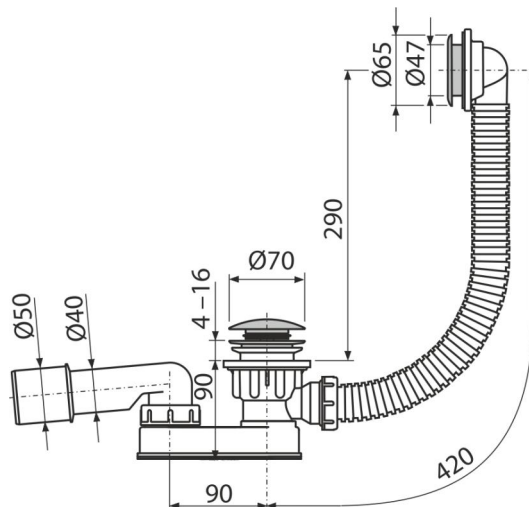

A506KM

Sifon za tuš kade CLICK/CLACK, metal

Primena

- Za ispuštanje vode iz duboke tuš kade
- Za tuš kade sa prelivom
- Za kade sa odvodnim izlazom DN52

Karakteristike

- Prelivna fleksi cev
- Smanjena visina ugradnje
- Zatvaranje odvoda pomoću CLICK/CLACK
- Sistem odvoda i preliva tuš kade
- Mokri sifon za mirise sa okretnim kolenom

Obim isporuke

- Ključ za izlaz odvoda 6/4"
- Set za montažu
- Hromirani metalni čep
- Hromirana mesingana izlazna rešetka
- Hromirana plastična rešetka preliva
- Telo odvoda i sifona sa prelivom
- Sifon za mirise od polipropilena, termički i hemijski otporan

Broj porudžbine, Logističke informacije

Šifra	EAN	Težina (komad pakovanje paleta)	Dimenzije (komad paleta)	Količina (pakovanje paleta)
A506KM	8595580503604	0,53 13,18 230,8 kg	370×100×200 590×430×390 mm	25 400 kom

Garancije

2/3 godina *

Tehničke specifikacije

- Otpornost sifona za mirise na pritisak 588 Pa
- Brzina protoka 48,6 l/min
- Brzina protoka preliva 42 l/min
- Termička otpornost 98 °C