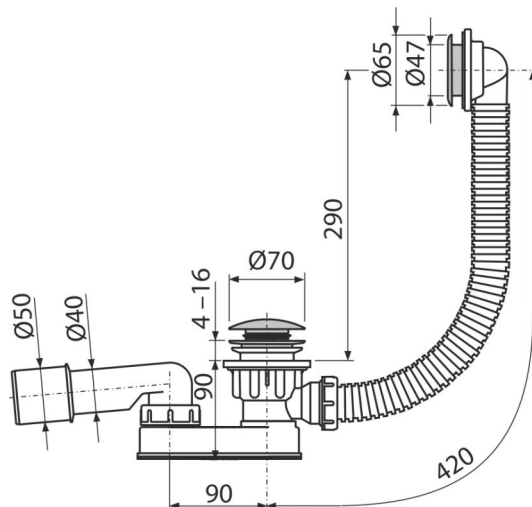

A506KM

Сифон для душового піддону CLICK/CLACK, метал

Галузь застосування

Для зливу води з глибокого душового піддону

Для душових піддонів з переливом

Для лотків з зливним отвором Ø52 мм

Характеристика

- Гнучкий шланг системи переливу
- Знижена висота монтажу
- Закриття зливного клапана системою CLICK / CLACK
- Злив-перелив система для душових піддонів
- Мокрий гідрозатвор з обертним коліном

Зміст комплекту

- Зливний ключ 6/4"
- Монтажний комплект
- Хромована сталева пробка
- Хромована решітка зливу з латуні
- Хромована пластикова решітка переливу
- Корпус сифона з системою переливу
- Гідрозатвор сифона з поліпропілену, стійкий до термічних і хімічних впливів

Код замовлення, Логістична інформація

Код	EAN	Вага (шт упаковка палета)	Розміри (шт упаковка)	Кількість (упаковка палета)
A506KM	8595580503604	0,53 13,18 230,8 кг	370×100×200 590×430×390 мм	25 400 шт

Гарантія

2/3 років *

Технічні характеристики

- Опір гідрозатвора проти тиску 588 Па
- Стік води 48,6 l/min
- Швидкість переливу 42 l/min
- термічна стійкість 98 °C