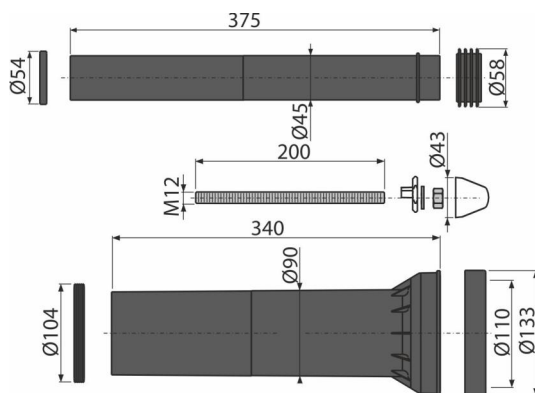

M9000

Комплект приладдя до унітазу з подовженими деталями для людей з обмеженими фізичними можливостями (

Галузь застосування

Для підключення води і каналізації до підвісного унітазу - подовжений

комплект

Ноги для прихованих систем інсталяції

Характеристика

- Матеріал: поліпропілен, оцинкована сталь

Зміст комплекту

- Монтажний комплект для кріплення унітазу: шпилька M12 – 2 шт., Шайба – 4 шт., Ковпачок – 2 шт., Гайка – 2 шт., Гофрований рукав – 2 шт.
- Патрубок зливний для підключення підвісного унітазу до стоків, поліпропілен, Ø90 мм, з прокладками
- З'єднувальний патрубок для підключення підвісного унітазу до бачка, поліпропілен, Ø45 мм, з прокладками і манжетою

Код замовлення, Логістична інформація

Код	EAN	Вага (шт | упаковка | палета)	Розміри (шт | упаковка)	Кількість (упаковка | палета)
M9000	8595580503963	1,03 | 10,32 | 185,1 кг	340×133×133 | 590×430×390 мм	10 | 160 шт

Гарантія
2/2 років *

Властивості
EN 476, EN 12056-5