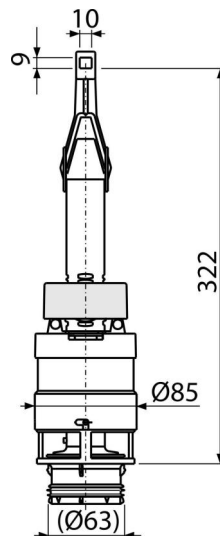

# A06-850

Изпразващ механизъм за структури на 850мм височина

### Приложение

За намалени структури за вграждане с височина 850 мм

### Характеристики

- Бутон със СТОП функция за регулиране на количеството вода
- Двустепенен изпразващ механизъм
- Съвместим със системи за вграждане A100, A101, A102, AM100, AM101, AM102 с височина 850 мм
- Материал ABS

### Обхват на доставката

- Механизъм
- Изход Ø60 мм къс, за да се побере в казанчето