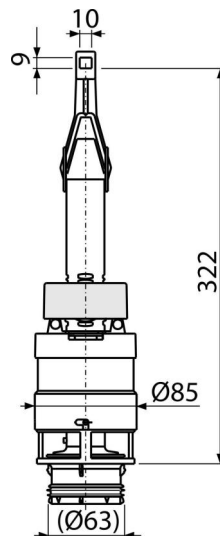

# A06-850

Vypouštěcí ventil pro snížené WC moduly výšky 850 mm

### Vlastnosti

- Clona pro nastavení množství vypouštěné vody
- Duální splachování
- Kompatibilní s předstěnovými instalačními systémy A100, A101, A102, AM100, AM101, AM102 výšky 850 mm
- Materiál: ABS

### Rozsah dodávky

- Ventil
- Výpust Ø60 mm zkrácená pro montáž do nádržky

### Objednací kód, Logistické informace

Kód	EAN	Hmotnost (kus   balení   paleta)	Rozměr (kus   balení)	Množství (balení   paleta)
A06-850	8595580504571	0,27   6,74   127,8 kg	300×100×100   590×430×390 mm	25   400 ks