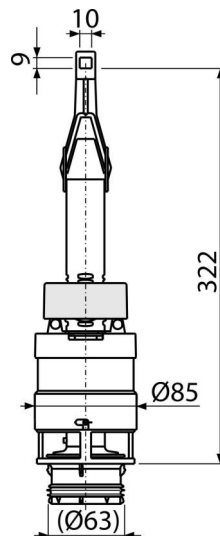

A06-850

Öblítészelep 850 mm csökkentett magasságú falsík alatti szerelési rendszerekhez

**Alkalmazás**

Az alacsonyabb falsík alatti WC rendszerekhez 850 mm magasság

Jellemzők

- Elfolyásgátló a kieresztett vízmennyiség beállításához
- Kettős öblítés
- Kompatibilis az A100, A101, A102, AM100, AM101, AM102 típusú falsík alatti szerelési rendszerekkel 850 mm magassággal
- Anyag: ABS

Csomag tartalma

- Szelep
- Rövidített leeresztő Ø60 tartályba való szereléshez

Rendelési szám, Logisztikai információk

Kód	EAN	Súly (db csomagolás paletta)	Méret (db csomagolás)	Mennyiség (csomagolás paletta)
A06-850	8595580504571	0,27 6,74 127,8 kg	300×100×100 590×430×390 mm	25 400 db