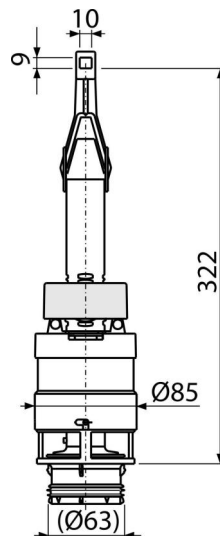

A06-850

Vypúšťací ventil pre znížené WC moduly výšky 850 mm

Použitie

Pre znížené predstavené inštalačné systémy výšky 850 mm

Vlastnosti

- Clona pre nastavenie množstva vypúšťanej vody
- Duálne splachovanie
- Kompatibilné s predstavenými inštalačnými systémami A100, A101, A102, AM100, AM101, AM102 výšky 850 mm
- Materiál: ABS

Rozsah dodávky

- Ventil
- Výpusť Ø60 mm skrátená pre montáž do nádržky

Objednací kód, Logistické informácie

| Kód | EAN | Hmotnosť (kus balenie paleta) | Rozmer (kus balenie) | Množstvo (balenie paleta) |
|---------|---------------|--------------------------------------|------------------------------|--------------------------------|
| A06-850 | 8595580504571 | 0,27 6,74 127,8 kg | 300×100×100 590×430×390 mm | 25 400 ks |