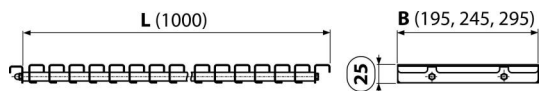

AP3-245-1000

Bazénový rošt s protiskluzem

Použití

Pro šířku kanálu 245 mm

Pro výstavbu a rekonstrukce bazénů a wellness areálů

Vlastnosti

- Chemicky a mechanicky odolný rošt
- Materiál: nerezová ocel AISI 316, DIN 1.4401
- Nerezová ocel obsahující UV stabilizátor – zaručuje odolnost proti bazénové chemii a účinkům UV záření
- Rošt v provedení s protiskluzem
- Rychlá montáž a jednoduchá údržba
- Výška pro uložení do kanálu 25 mm

Rozsah dodávky

- Rošt

Objednací kód, Logistické informace

Kód	EAN	Hmotnost (kus balení paleta)	Rozměr (kus balení)	Množství (balení paleta)
AP3-245-1000	8595580504724	4,48 4,48 - kg	1020×25×245 1030×250×30 mm	1 - ks