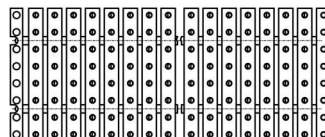

AP3-245-1000

Bazénový rošt oblúkový s protišmykom

Použitie

Pre šírku kanálu 245 mm

Pre výstavbu a rekonštrukcie bazénov a wellness areálov

Vlastnosti

- Chemicky a mechanicky odolný rošt
- Materiál: nerezová oceľ AISI 316, DIN 1.4401
- Nerezová oceľ obsahujúca UV stabilizátor – zaručuje odolnosť proti bazénovej chémii a účinkom UV žiarenia
- Rošt v prevedení s protišmykovou úpravou
- Rýchla montáž a jednoduchá údržba
- Výška pre uloženie do kanála 25 mm

Rozsah dodávky

- Rošt

Objednací kód, Logistické informácie

Kód	EAN	Hmotnosť (kus balenie paleta)	Rozmer (kus balenie)	Množstvo (balenie paleta)
AP3-245-1000	8595580504724	4,48 4,48 - kg	1020×25×245 1030×250×30 mm	1 - ps