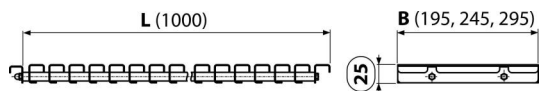

AP3-245-1000

Bazénový rošt oblúkový s protišmykom

Použitie

Pre šírku kanálu 245 mm

Pre výstavbu a rekonštrukcie bazénov a wellness areálov

Vlastnosti

- Chemicky a mechanicky odolný rošt
- Materiál: nerezová oceľ AISI 316, DIN 1.4401
- Nerezová oceľ obsahujúca UV stabilizátor – zaručuje odolnosť proti bazénovej chémii a účinkom UV žiarenia
- Rošt v prevedení s protišmykovou úpravou
- Rýchla montáž a jednoduchá údržba
- Výška pre uloženie do kanála 25 mm

Rozsah dodávky

- Rošt

Objednací kód, Logistické informácie

Kód	EAN	Hmotnosť (kus balenie paleta)	Rozmer (kus balenie)	Množstvo (balenie paleta)
AP3-245-1000	8595580504724	4,48 4,48 - kg	1020×25×245 1030×250×30 mm	1 - ps