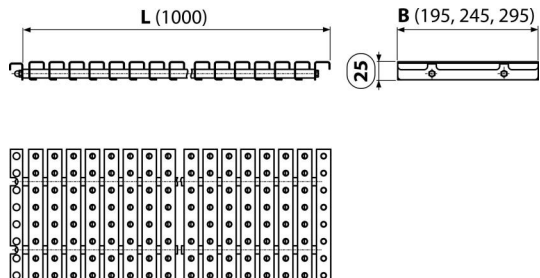

# AP3-295-1000

Bazénový rošt oblúkový s protišmykom

### Použitie

Pre šírku kanálu 295 mm

Pre výstavbu a rekonštrukcie bazénov a wellness areálov

### Objednací kód, Logistické informácie

Kód	EAN	Hmotnosť (kus   balenie   paleta)	Rozmer (kus   balenie)	Množstvo (balenie   paleta)
AP3-295-1000	8595580504731	6,16   6,16   - kg	1020×25×295   1030×300×30 mm	1   - ps