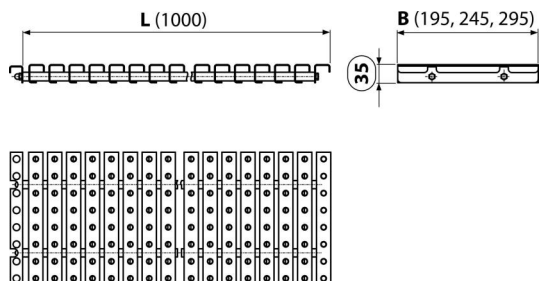

AP4-245-1000

Bazénový rošt s protiskluzem

Použití

Pro šířku kanálu 245 mm

Pro výstavbu a rekonstrukce bazénů a wellness areálů

Vlastnosti

- Chemicky a mechanicky odolný rošt
- Materiál: nerezová ocel AISI 316, DIN 1.4401
- Nerezová ocel obsahující UV stabilizátor – zaručuje odolnost proti bazénové chemii a účinkům UV záření
- Rošt v provedení s protiskluzem
- Rychlá montáž a jednoduchá údržba
- Výška pro uložení do kanálu 35 mm

Rozsah dodávky

- Rošt

Objednací kód, Logistické informace

Kód	EAN	Hmotnost (kus balení paleta)	Rozměr (kus balení)	Množství (balení paleta)
AP4-245-1000	8595580504755	5,18 5,18 - kg	1020×35×245 1030×250×40 mm	1 - ks

Záruky

2/5 let *

Normy

ČSN EN 1253, ČSN 744507

Technické parametry

- Třída zatížení K3 300 kg