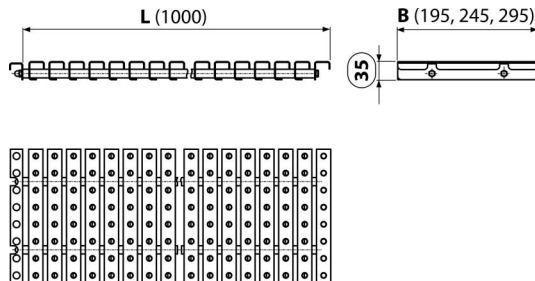

AP4-245-1000

განმარტება

245 მმ-იანი სიგანის მქონე არხისთვის ბასინების და გამაჯანსაღებელი ცენტრების რეკონსტრუქციისთვის და მშენებლობისთვის

დამახასიათებელი

- მდგრადია ქიმიური და მექანიკური დაზიანების მიმართ.
- მასალა: უჟანგავი ფოლადი AISI 316, DIN 1,4401
- ულტრაიისფერი სტაბილიზატორის შემცველი უჟანგავი ფოლადი მდგრადია ქიმიური და ულტრაიისფერი ზემოქმედებისადმი
- ასრიალების სანიტარულ დევიდო ზედაპირის მქონე ბადე
- სწრაფი მონტაჟი და მარტივი სერვისი
- არხში მონტაჟის სიმაღლე 35 მმ

კომპლექტის შემადგენლობა

- ბადე

შეკვეთის ნომერი, ლოგისტიკური ინფორმაცია

კოდი	EAN	ნონა (ცალი შეფუთვა პლატაზე)	ზომები (ცალი შეფუთვა)	რაოდენობა (შეფუთვა პლატა)
AP4-245-1000	8595580504755	5,18 5,18 - კგ	1020×35×245 1030×250×40 მმ	1 - ცალი