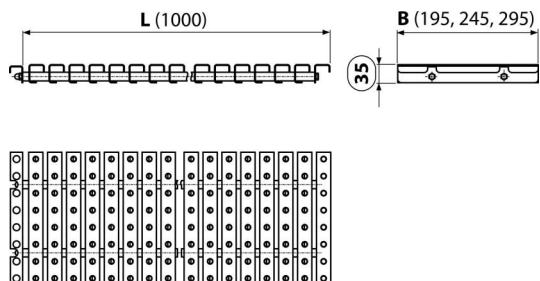

AP4-245-1000

Bazénový rošt s protišmykom

Použitie

Pre šírku kanálu 245 mm

Pre výstavbu a rekonštrukcie bazénov a wellness areálov

Vlastnosti

- Chemicky a mechanicky odolný rošt
- Materiál: nerezová oceľ AISI 316, DIN 1.4401
- Nerezová oceľ obsahujúca UV stabilizátor – zaručuje odolnosť proti bazénovej chémii a účinkom UV žiarenia
- Rošt v prevedení s protišmykovou úpravou
- Rýchla montáž a jednoduchá údržba
- Výška pre uloženie do kanála 35 mm

Rozsah dodávky

- Rošt

Objednací kód, Logistické informácie

Kód	EAN	Hmotnosť (kus balenie paleta)	Rozmer (kus balenie)	Množstvo (balenie paleta)
AP4-245-1000	8595580504755	5,18 5,18 - kg	1020x35x245 1030x250x40 mm	1 - ps

Záruky

2/5 rokov *

Normy

EN 1253, 744507

Technické parametre

- Trieda zaťaženia K3 300 kg