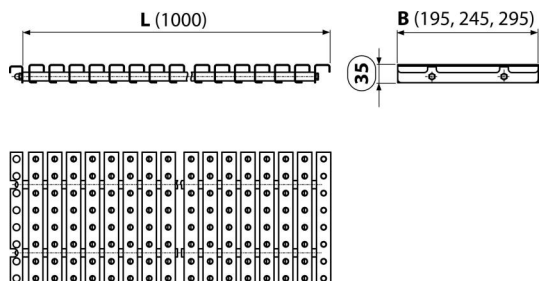

# AP4-295-1000

Bazénový rošt s protiskluzem

## Použití

Pro šířku kanálu 245 mm

Pro výstavbu a rekonstrukce bazénů a wellness areálů

## Vlastnosti

- Chemicky a mechanicky odolný rošt
- Materiál: nerezová ocel AISI 316, DIN 1.4401
- Nerezová ocel obsahující UV stabilizátor – zaručuje odolnost proti bazénové chemii a účinkům UV záření
- Rošt v provedení s protiskluzem
- Rychlá montáž a jednoduchá údržba
- Výška pro uložení do kanálu 35 mm

## Objednací kód, Logistické informace

Kód	EAN	Hmotnost (kus   balení   paleta)	Rozměr (kus   balení)	Množství (balení   paleta)
AP4-295-1000	8595580504762	6,14   6,14   - kg	1020×35×295   1030×300×40 mm	1   - ks