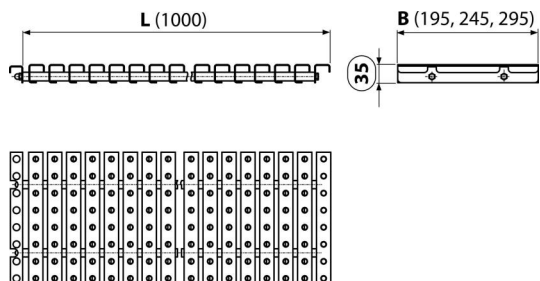

AP4-295-1000

Bazénový rošt s protišmykom

Použitie

Pre šírku kanálu 245 mm

Pre výstavbu a rekonštrukcie bazénov a wellness areálov

Vlastnosti

- Chemicky a mechanicky odolný rošt
- Materiál: nerezová oceľ AISI 316, DIN 1.4401
- Nerezová oceľ obsahujúca UV stabilizátor – zaručuje odolnosť proti bazénovej chémii a účinkom UV žiarenia
- Rošt v prevedení s protišmykovou úpravou
- Rýchla montáž a jednoduchá údržba
- Výška pre uloženie do kanála 35 mm

Rozsah dodávky

- Rošt

Objednací kód, Logistické informácie

Kód	EAN	Hmotnosť (kus balenie paleta)	Rozmer (kus balenie)	Množstvo (balenie paleta)
AP4-295-1000	8595580504762	6,14 6,14 - kg	1020×35×295 1030×300×40 mm	1 - ps

Záruky

2/5 rokov *

Normy

EN 1253, 744507

Technické parametre

- Trieda zaťaženia K3 300 kg