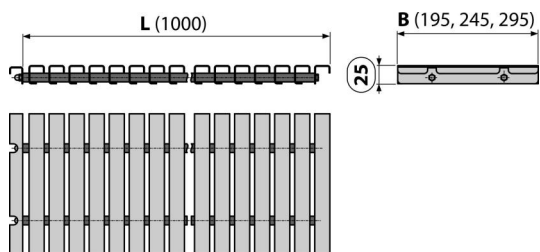

# AP1-195-1000

Bazénový rošt bez protiskluzu

## Použití

Pro šířku kanálu 195 mm

Pro výstavbu a rekonstrukce bazénů a wellness areálů

## Vlastnosti

- Chemicky a mechanicky odolný rošt
- Materiál: nerezová ocel AISI 316, DIN 1.4401
- Nerezová ocel obsahující UV stabilizátor – zaručuje odolnost proti bazénové chemii a účinkům UV záření
- Rošt v hladkém provedení
- Rychlá montáž a jednoduchá údržba
- Výška pro uložení do kanálu 25 mm

## Objednávací kód, Logistické informace

Kód	EAN	Hmotnost (kus   balení   paleta)	Rozměr (kus   balení)	Množství (balení   paleta)
AP1-195-1000	8595580504991	3,72   3,72   - kg	1020×25×195   - mm	1   - ks