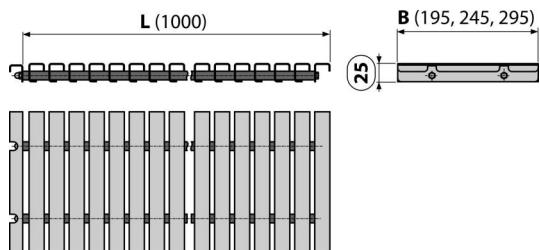

AP1-195-1000

Bazénový rošt bez protišmyku

Použitie

Pre šírku kanálu 195 mm

Pre výstavbu a rekonštrukcie bazénov a wellness areálov

Vlastnosti

- Chemicky a mechanicky odolný rošt
- Materiál: nerezová oceľ AISI 316, DIN 1.4401
- Nerezová oceľ obsahujúca UV stabilizátor – zaručuje odolnosť proti bazénovej chémii a účinkom UV žiarenia
- Rošt v hladkom prevedení
- Rýchla montáž a jednoduchá údržba
- Výška pre uloženie do kanála 25 mm

Rozsah dodávky

- Rošt

Objednací kód, Logistické informácie

Kód	EAN	Hmotnosť (kus balenie paleta)	Rozmer (kus balenie)	Množstvo (balenie paleta)
AP1-195-1000	8595580504991	3,72 3,72 - kg	1020×25×195 - mm	1 - ps