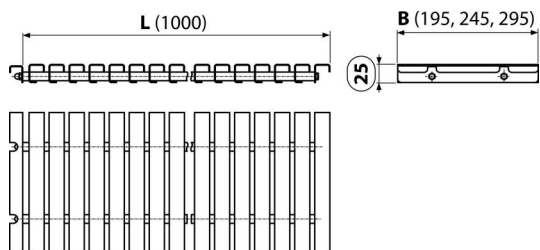

# AP1-245-1000

Bazénový rošt bez protiskluzu

## Použití

Pro šířku kanálu 245 mm

Pro výstavbu a rekonstrukce bazénů a wellness areálů

## Vlastnosti

- Chemicky a mechanicky odolný rošt
- Materiál: nerezová ocel AISI 316, DIN 1.4401
- Nerezová ocel obsahující UV stabilizátor – zaručuje odolnost proti bazénové chemii a účinkům UV záření
- Rošt v hladkém provedení
- Rychlá montáž a jednoduchá údržba
- Výška pro uložení do kanálu 25 mm

## Objednací kód, Logistické informace

| Kód          | EAN           | Hmotnost<br>(kus   balení   paleta) | Rozměr<br>(kus   balení)     | Množství<br>(balení   paleta) |
|--------------|---------------|-------------------------------------|------------------------------|-------------------------------|
| AP1-245-1000 | 8595580505011 | 4,60   4,60   - kg                  | 1020×25×245   1030×250×30 mm | 1   - ks                      |