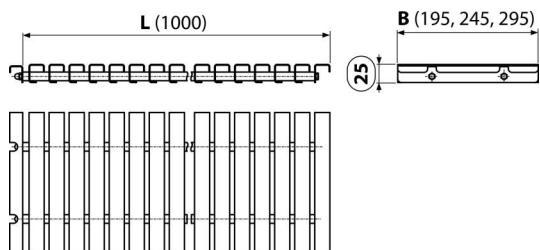

AP1-245-1000

Bazénový rošt bez protišmyku

Použitie

Pre šírku kanálu 245 mm

Pre výstavbu a rekonštrukcie bazénov a wellness areálov

Vlastnosti

- Chemicky a mechanicky odolný rošt
- Materiál: nerezová oceľ AISI 316, DIN 1.4401
- Nerezová oceľ obsahujúca UV stabilizátor – zaručuje odolnosť proti bazénovej chémii a účinkom UV žiarenia
- Rošt v hladkom prevedení
- Rýchla montáž a jednoduchá údržba
- Výška pre uloženie do kanála 25 mm

Rozsah dodávky

- Rošt

Objednací kód, Logistické informácie

Kód	EAN	Hmotnosť (kus balenie paleta)	Rozmer (kus balenie)	Množstvo (balenie paleta)
AP1-245-1000	8595580505011	4,60 4,60 - kg	1020×25×245 1030×250×30 mm	1 - ps

Záruky

2/5 rokov *

Normy

EN 1253

Technické parametre

- Trieda zaťaženia K3 300 kg