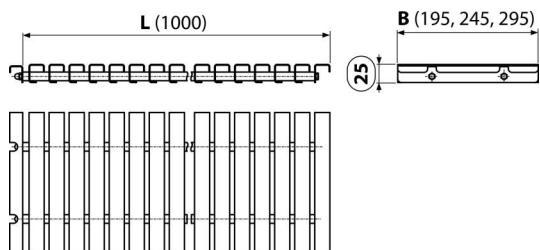

AP1-295-1000

Bazénový rošt bez protiskluzu

Použití

Pro šířku kanálu 295 mm

Pro výstavbu a rekonstrukce bazénů a wellness areálů

Vlastnosti

- Chemicky a mechanicky odolný rošt
- Materiál: nerezová ocel AISI 316, DIN 1.4401
- Nerezová ocel obsahující UV stabilizátor – zaručuje odolnost proti bazénové chemii a účinkům UV záření
- Rošt v hladkém provedení
- Rychlá montáž a jednoduchá údržba
- Výška pro uložení do kanálu 25 mm

Rozsah dodávky

- Rošt

Objednací kód, Logistické informace

| Kód | EAN | Hmotnost (kus balení paleta) | Rozměr (kus balení) | Množství (balení paleta) |
|--------------|---------------|-------------------------------------|------------------------------|-------------------------------|
| AP1-295-1000 | 8595580505035 | 5,44 5,44 - kg | 1020×25×295 1030×300×30 mm | 1 - ks |

Záruky

2/5 let *

Normy

ČSN EN 1253

Technické parametry

- Třída zatížení K3 300 kg